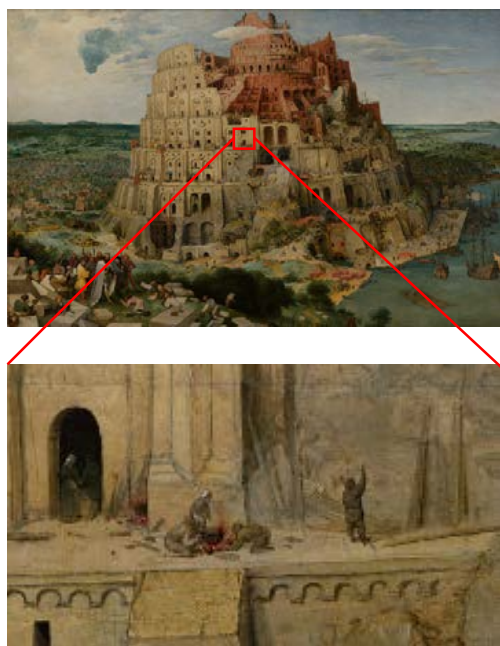

8K Interactive Museum

美術などの作品を鑑賞することを想定した8Kビューア
8K Viewer for viewing art collection at museum or school or etc.

System configuration

POINT

1

圧倒的な臨場感：約3,318万画素の超高精細技術により、リアルな映像を表示

Super reality : realistic image with 33 million (33M) pixel 8K display

POINT

2

吸い込まれるような高画質：画面に近づいても液晶のドットがわからない高精細、目の前の映像がまるで本物のようになってしまふ感覚

Immersive high quality image : feel like 'real' as a pixel of ultra high definition is hard to see even when you get closer

POINT

3

タッチUXと超高精細：高解像度データを使用、美術品や工芸品などのコンテンツをぼやけることなく、タッチで自由に拡大・移動、質感や制作者の緻密な作業を直観的な操作で目の当たりに