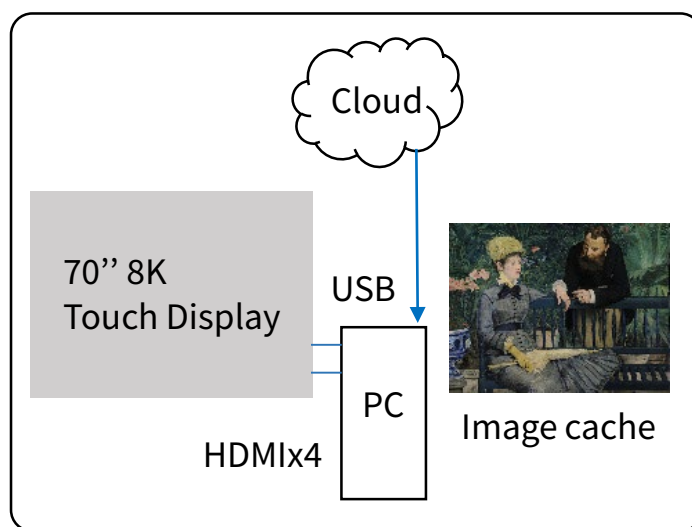

8K Interactive Museum

美術などの作品を鑑賞することを想定した8Kビューア
8K Viewer for viewing art collection at museum or school or etc.

System configuration

POINT

1

圧倒的な臨場感：約3,318万画素の超高精細技術により、リアルな映像を表示

Super reality : realistic image with 33 million (33M) pixel 8K display

POINT

2

吸い込まれるような高画質：画面に近づいても液晶のドットがわからない高精細、目の前の映像がまるで本物のようになってしまふ感覚

Immersive high quality image : feel like 'real' as a pixel of ultra high definition is hard to see even when you get closer

POINT

3

タッチUXと超高精細：高解像度データを使用、美術品や工芸品などのコンテンツをぼやけることなく、タッチで自由に拡大・移動、質感や制作者の緻密な作業を直観的な操作で目の当たりに

'Touch and zoom' UX viewing Ultra high resolution Paintings and photos with ultra high resolution can be magnified to see into texture and details intuitively with touch control