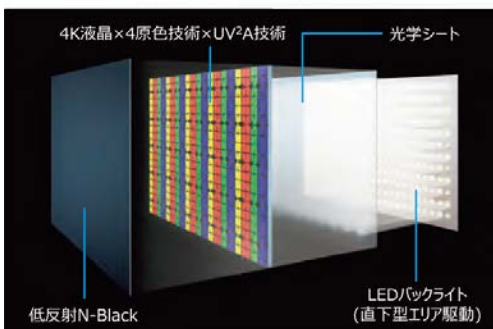

2) 輝きを復元する「メガコントラスト」ダイナミックレンジ拡張技術^{※5}搭載<LC-70XG35><LC-60XD35>

独自の「UV²A^{※7}技術」による高コントラスト液晶パネルに、画面のエリア毎にLEDバックライトの輝度制御を行う「メガコントラスト」ダイナミックレンジ拡張技術を搭載。

光源や光源を受けて反射する“輝き”部分を映像信号から解析し、そのエリアにあるLEDバックライトの輝度を周囲よりも高めます。加えて、輝度を高めるだけでなく、輝き復元の映像補正も同時に行います。また、“Ultra HD Blu-ray”がサポートするHDR(ハイダイナミックレンジ)映像信号にアップデート対応^{※8}。映像素材が意図する明暗の描写を再現できます。

「メガコントラスト」技術の構成イメージ<LC-70XG35>