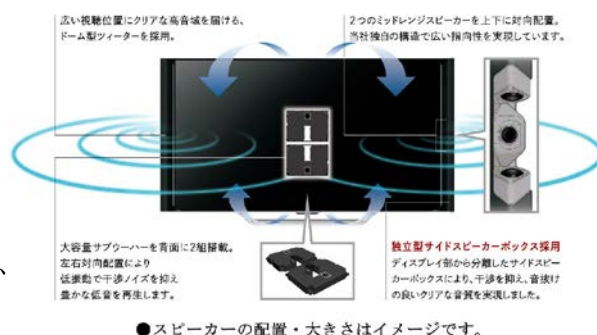

2. 「超解像・8Kアップコンバート」回路で、8K映像の情報量を作り出すテレビエンジンを搭載

1) 液晶パネルの解像度を活かす、「超解像・8Kアップコンバート」回路<LC-70XG35><LC-60XD35>

4K映像やハイビジョン放送を8K映像の情報量で画像処理する「超解像・8Kアップコンバート」回路を搭載。映像の輝度と色情報を高め、その情報を元に液晶パネルの解像度に再構成することでより細かく滑らかな表示を実現します。

映像をハイビジョン放送の16倍となる8K情報量に高めることで、より細やかな輪郭を実現するとともに、階調補正で高品位な解像度変換を行います。

2) 高性能な画像処理+液晶駆動エンジン「X^{クロスイット}8-Master Engine PRO」を搭載<LC-70XG35>

大画面・高精細映像の気になるノイズの低減を図るとともに、映像に応じてコントラストや色を自動補正する「4Kアクティブコンディショナー」を内蔵。デジタル放送など圧縮された映像情報のオリジナルフレーム解析と前後のフレーム解析を組み合わせることでノイズを抑え、スッキリした高精細映像を作り出します。また、バックライト高精度スキヤニング方式を取り入れた、4K倍速技術で動きに強いクリアな動画性能も実現します。これらの高画質技術と8K解像度で液晶駆動する「超解像 分割駆動回路」の相乗効果により、細部まで美しい映像を再現いたします。

LC-60XD35では、「超解像 分割駆動回路」を持たない「X^{クロスイット}8-Master Engine」を搭載しています。

3. 高精細映像と音声の一体感を生み臨場感を高める「AROUND SPEAKER SYSTEM」を新開発

1) 映像と音声の一体感を高め、広いリスニングエリアを実現

画面両脇の独立型スピーカーボックスに内蔵したドーム型ツイーター(高音域スピーカー)と、本体背面に搭載した大容量・低振動ウーハー(低音域スピーカー)が、それぞれ画面を包み込むように音を伝え、映像との一体感を生み出します。また、スピーカーボックスに2つのミッドレンジスピーカーユニットを上下に対向配置した独自構造により、自然界の音の拡がりをも忠実に再現し、広いリスニングエリアで自然なステレオ音声を楽しめます。

2) 大画面にふさわしい高出力65W^{※12}の「2.1ch 3ウェイ10スピーカー」を搭載

ウーハーユニットを対向配置することで、低振動を実現し、パワフルな低音再現と高出力を実現しました。さらに、広い指向性のミッドレンジスピーカー、自然で伸びやかな高域を奏でるドーム型ツイーターを加え、低い周波数から高い周波数まで豊かな音域を再現します。

※12 測定方法はJEITA(一般社団法人電子情報技術産業協会)に基づく。

4. 多彩な4Kコンテンツに対応、好きな時間に楽しめるビデオオンデマンド(VOD)や録画機能

1) AQUOS 4Kレコーダー<TU-UD1000(別売)>と接続して4K放送を楽しめる **HDMI**

・最新のHDMI規格(4K60p)準拠/コンテンツ保護規格 HDCP2.2/色域信号規格 ITU-R BT. 2020対応

2) NTTぷらら社が提供する、スマートTVサービス「ひかりTV^{※13}」の4Kビデオオンデマンドが楽しめる。 **ひかりTV 4K**

※13 「ひかりTV」をご覧いただくには、フレッツ光または光コラボレーション事業者が提供する光アクセスサービスの契約と、「ひかりTV」視聴契約が必要です。4Kサービス以外にも様々なVODや専門チャンネルの視聴にも対応しています。

3) 米国のオンラインストリーミング最大手Netflix社の「NETFLIX」に対応^{※14}

リモコンの「NETFLIX」ボタンで話題の映画やドラマに手軽にアクセスして楽しめる。 **NETFLIX**

※14 Netflix視聴プランのメンバーシップが必要です。4K視聴については、Netflix視聴プラン、インターネットサービス、デバイス機能、利用可能なコンテンツによって異なります。詳細はNetflix.com/TermsOfUseをご覧ください。

4) USB外付けハードディスク(別売)に2番組を同時に録画しながら別の番組が楽しめる「デジタル3チューナー^{※15}」

※15 124/128度CSデジタルチューナー非搭載。「ひかりTV」のテレビサービス(一部の番組を除く)1番組を録画できます。