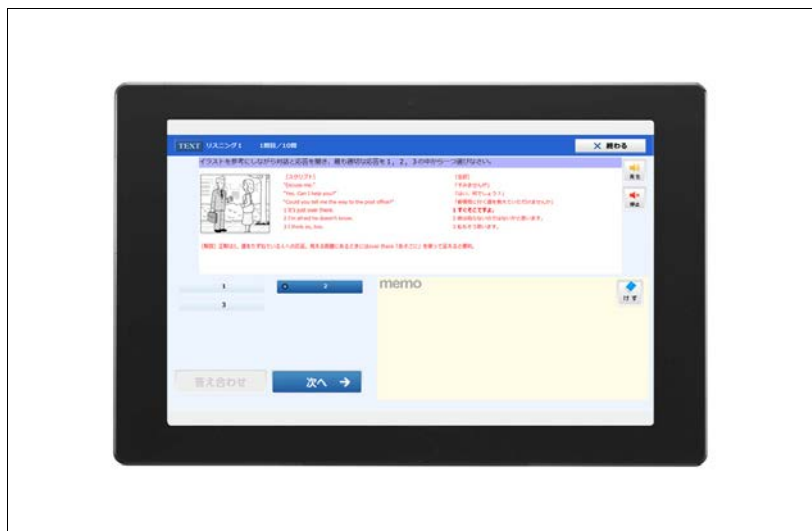

シャープ「KINTR 英検®合格コース」
(写真は、英検®3級の例)

- 画面はハメコミ合成です。実際の表示とは異なります。