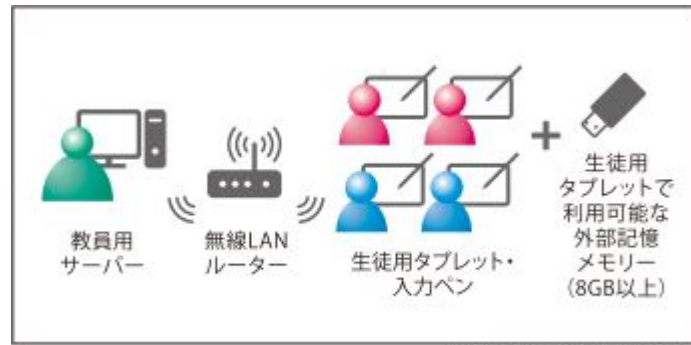

《システム構成》

※学習中はオフライン運用が可能です。

■ 動作環境

■ 生徒用アプリケーション	
OS	Microsoft® Windows® 7 Pro(32bit/64bit) Microsoft® Windows® 8.1/8.1 Pro(32bit/64bit) Microsoft® Windows® 10 Pro(32bit/64bit)
ディスプレイ	タッチパネル型(ペン入力必須) 解像度「1,280×800」、「1,920×1,080」、「2,160×1,440」
■ 教員用アプリケーション	
OS	Microsoft® Windows Server® 2012/2012 R2※ Microsoft® Windows® 10 Pro(32bit/64bit) ※Client Access License(CAL)が別途必要です。
CPU / メモリー	Intel® Core™ i5以上(3.1GHz以上) / 8GB以上
Webサーバー	Apache2.4、PHP5.6.2、データベースPostgreSQL9.3

- 「Windows」「Windows Server」「Microsoft」は、米国Microsoft Corporationの米国およびその他の国における商標または登録商標です。
- 「Intel」「Intel Core」は、アメリカ合衆国およびその他の国におけるIntel Corporationの商標です。
- 「英検」は、公益財団法人 日本英語検定協会の登録商標です。