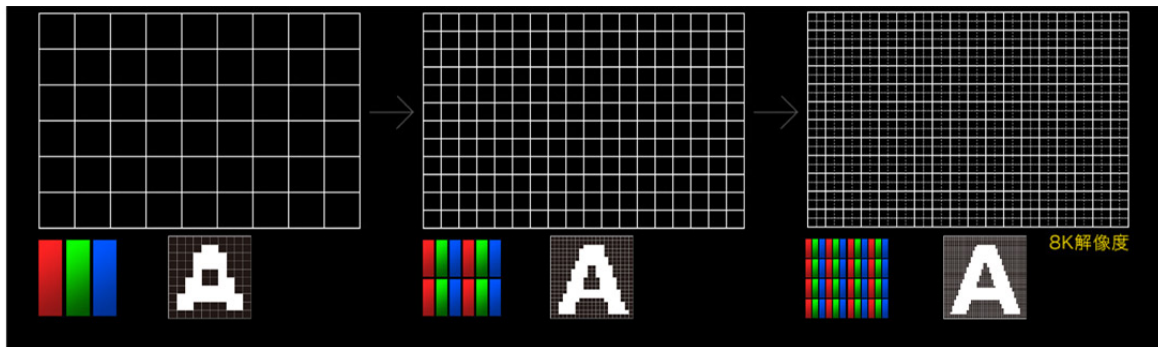

2. 現行デジタル放送や4K映像を、8K解像度にアップコンバートして表示が可能

- 4Kコンテンツや地上デジタル放送、BDソフトの映画など、それぞれの映像を、8K解像度にアップコンバートしてお楽しみいただけます。

- デジカメで撮影した4Kを超える高解像度の写真データ(JPEG)も、8K解像度対応のため、元の解像度で表示が可能^{※4}。旅行の思い出など貴重な写真を、大画面で楽しむことができます。

※4 解像度によっては表示できないものがあります。