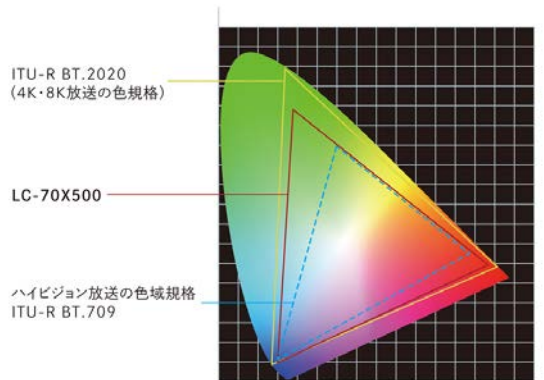

3. 豊かでリアルな色再現 「リッチカラーテクノロジープロ」、映像の輝きを復元する「メガコントラスト(ダイナミックレンジ拡張)」技術など、独自の『AQUOS』映像技術を搭載

- 地上デジタル放送で使用されている色域(ITU-R BT. 709)を超える、広色域技術を搭載。LEDバックライトと色復元回路で色再現範囲を拡大し、自然で豊かな発色を実現します。

*CIE1931(xy)色度図において。 CIE1976(u' v')色度図比カバー率は86%