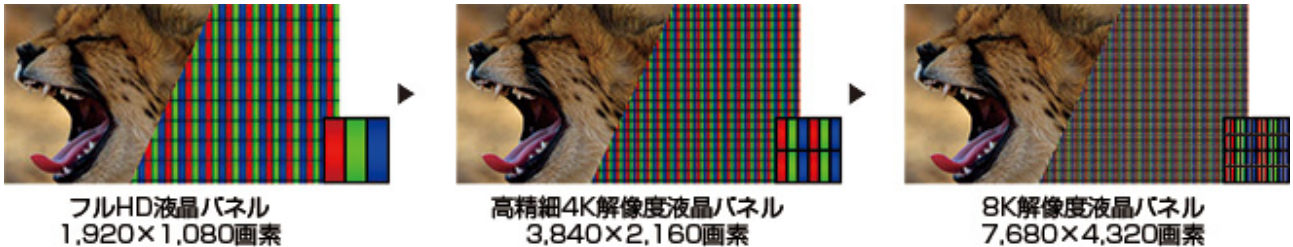

■ 主な特長

1. 8K高精細液晶パネルを搭載した「8K対応液晶テレビ」

- フルハイビジョン(1,920×1,080画素)の16倍、約3,300万画素(7,680×4,320画素)の高解像度で、キメが細かくよりリアルな映像表現を実現します。

- 8Kはこれまでの2K/4K映像とはまったく異なる新しい映像技術です。8Kの映像には実物が目の前にあるような「臨場感」や「実物感」があり、物体の奥行きや膨らみなど「立体感」をリアルに感じることができます。また高精細な8Kカメラとの組み合わせにより、これまで「肉眼では捉えきれなかったもの」を映し出すことが可能となり、新たな発見や感動を生み出します。