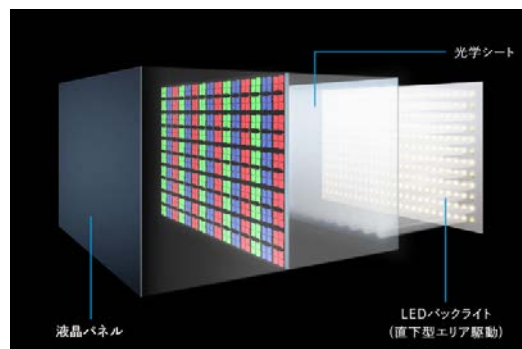

※4 解像度によっては表示できないものがあります。

3. 豊かでリアルな色再現 「リッチカラーテクノロジープロ」、映像の輝きを復元する「メガコントラスト(ダイナミックレンジ拡張)」技術など、独自の『AQUOS』映像技術を搭載

- 地上デジタル放送で使用されている色域(ITU-R BT. 709)を超える、広色域技術を搭載。LEDバックライトと色復元回路で色再現範囲を拡大し、自然で豊かな発色を実現します。

\*CIE1931(xy)色度図において。 CIE1976(u' v' )色度図比カバー率は86%

- 画面のエリア毎にLEDバックライトの輝度制御を行う「メガコントラスト(ダイナミックレンジ拡張)」技術を搭載。光源や光源を受けて反射する輝き部分を映像信号から解析し、そのエリアにあるLEDバックライトの輝度を周囲よりも高めると同時に、輝きを復元する映像補正も行います。

(イメージ図)

- 8K解像度でのHDR規格(HLG・PQ方式)にも対応。HDR規格で収録された広い輝度情報を画像処理エンジンで忠実に復元し、高輝度・高コントラスト・低反射の8K液晶パネルで、風景の奥行きや素材の質感まで感じられるリアルな映像を再現します。