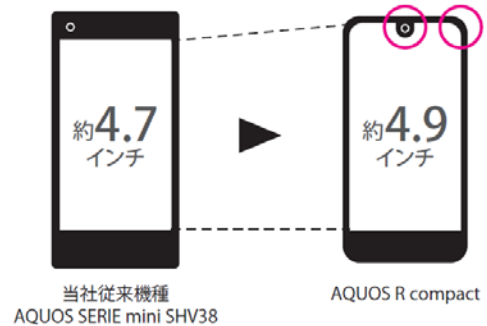

■ **主な特長** (いずれも開発中の端末であり、仕様が変わる場合があります)

1) **AQUOS R compact SHV41**

- ・業界で初めて※4スマートフォンに「IGZOフリーフォームディスプレイ」を搭載し、実現した革新デザイン「EDGEST fit」を採用。片手にフィットして持ちやすい丸みを帯びた形状と、狭額縁設計によって4.9インチの画面を幅66mmのコンパクトサイズに搭載。また、ディスプレイの上部内側に配置したインカメラにより、自然な視線での自撮りも可能です。

ディスプレイをギリギリまで広げ、インカメラを上部に配置。
従来機種より本体を小さくしつつ、画面サイズを大きく。

- ・動きの激しい動画や画面スクロール時の文字の残像を抑えてなめらかに表示する、120Hz駆動※5「ハイスピードIGZO液晶ディスプレイ」を搭載。さらに、高精細「フルHD+(2,032×1,080)」の解像度と、液晶テレビ「AQUOS」から受け継いだ高画質化技術「リッチカラーテクノロジーモバイル」を搭載し、写真や動画をきめ細かく色鮮やかに表示します。