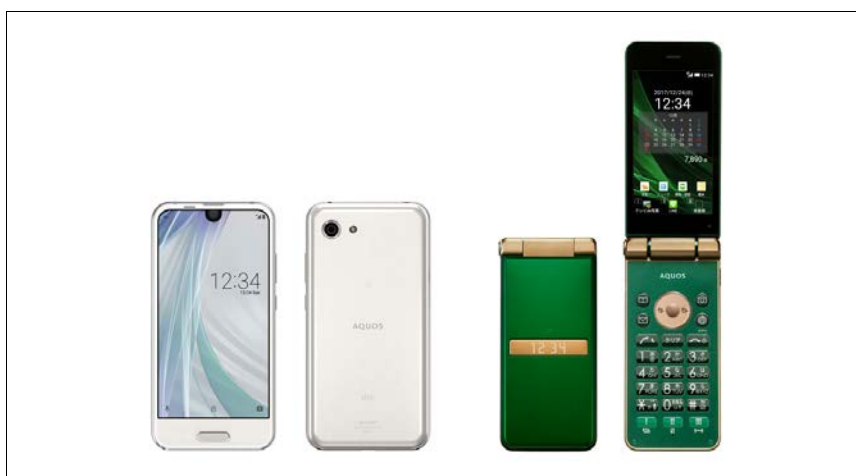

KDDI株式会社向け2017年冬モデル 2機種を製品化

シャープは、KDDI株式会社、沖縄セルラー電話株式会社向け2017年冬モデル2機種を製品化します。

形 名	発売時期	主 な 特 長
AQUOS R compact SHV41	2017年12月下旬 (予定)	4.9インチ「フルHD+(2,032×1,080)」の「フリーフォームディスプレイ」による革新デザイン「EDGEST fit」を採用。残像を抑えてなめらかな表示を実現する「ハイスピードIGZO液晶ディスプレイ※1」の他、高速ハイブリッドAF対応の広角約1,640万画素アウトカメラを搭載。フラグシップモデル「AQUOS R」で培った技術を受け継いだ、コンパクトスマートフォン。
AQUOS K SHF34	2017年12月中旬 (予定)	ワンプッシュで本体を開いて簡単に通話ができる。大容量バッテリーを搭載し、防水・防塵※2・耐衝撃※3に対応しているので長く安心して利用できる「AQUOS K」。

(いずれも開発中の端末であり、仕様が変わる場合があります。特長の詳細については、後日当社ウェブサイトにてご案内いたします。)

シャープ KDDI株式会社向け 2017年冬モデル 2機種
左から <AQUOS R compact SHV41><AQUOS K SHF34>

- 画面はハメコミ合成です。実際の表示とは異なる場合があります。
- 開発中の端末であり、デザインが変更になる場合があります。

※1 IGZO液晶ディスプレイは、株式会社半導体エネルギー研究所との共同開発により量産化したものです。
 ※2 IPX5/IPX8の防水、IP5Xの防塵性能。
 ※3 米国防総省が制定したMIL-STD-810G Method 516.7: Shock-ProcedureIVに準拠した規格において、高さ1.22mから合板(ラワン材)に製品を26方向で落下させる試験を実施しています。全ての衝撃に対して保証するものではありません。

1) **AQUOS R compact SHV41**

- ・業界で初めて※4スマートフォンに「IGZOフリーフォームディスプレイ」を搭載し、実現した革新デザイン「EDGEST fit」を採用。片手にフィットして持ちやすい丸みを帯びた形状と、狭額縁設計によって4.9インチの画面を幅66mmのコンパクトサイズに搭載。また、ディスプレイの上部内側に配置したインカメラにより、自然な視線での自撮りも可能です。