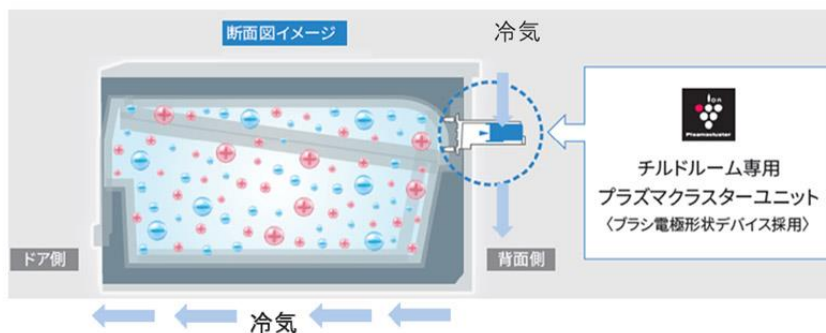

(2) 液晶ディスプレイ搭載

冷蔵庫扉の見やすい位置に液晶ディスプレイを搭載し、冷蔵庫を使いこなすためのサポート機能も充実。お客様の生活パターンに合わせて賢く節電する「節電25」や「冷凍モード」機能などを簡単に設定できるだけでなく、時計、キッチンタイマーなど機能も充実しています。

3. たっぷり食品を保存できて、まとめ買いも安心の大容量冷凍室「メガフリーザー」

共働き世帯が増え、家事の時間を短くする「時短」のニーズが高まっています。まとめ買いや作り置きに非常に便利な189Lの大容量冷凍室「メガフリーザー」を搭載。下段冷凍室は3段構造で、食材をたっぷり保存できます。「子どもが生まれてから特に買い置き、作り置きが増えた」「働いているのでこの冷凍容量がとても便利」「特売日にまとめ買いをし、下ごしらえして冷凍しておけるので日々の負担が軽くなった」など「メガフリーザー」シリーズは家事の効率化に貢献します。

■ 「プラズマクラスターうるおいチルド」構造図 イメージ

ファンレスのプラズマクラスターユニットと冷気の侵入を抑える高密閉構造で、鮮度とうるおいを保持

※3 付着菌除菌効果(20Lのボックス内での実験結果。実使用空間での実証結果ではありません。)
【試験依頼先】(一財)石川県予防医学協会【試験成績書】第S1701071号【試験方法】20Lのボックス内に菌を塗布した寒天培地を配置し、プラズマクラスターイオン放出6日後の生菌数を測定(プラズマクラスターイオン濃度: 50,000個/cm³)【対象場所】冷蔵庫内 チルドルーム【試験結果】6日間で除去率99%以上
使用環境(庫内の食品の量・置き場所など)により、プラズマクラスターイオンの効果が異なることがあります。また、食中毒などの予防を保証するものではありません。