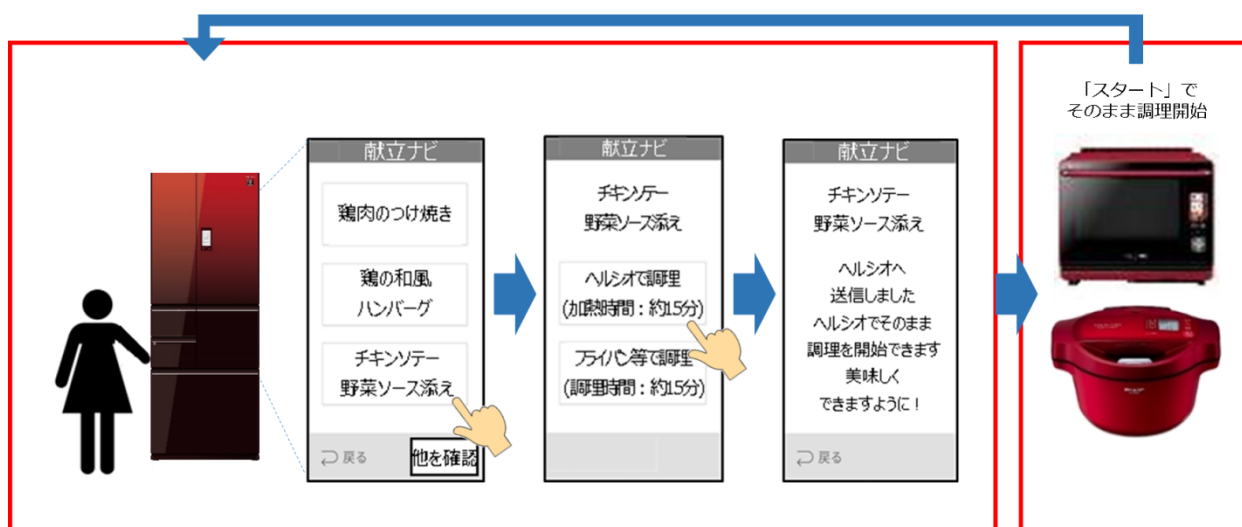

* プラズマクラスターロゴおよびプラズマクラスター、Plasmaclusterはシャープ株式会社の登録商標です。

【お問い合わせ先】

お客様 : お客様ご相談窓口フリーダイヤル ☎ 0120-078-178

■ 主な特長

1. AIoTクラウドサービス「COCORO KITCHEN」接続で業界で初めて冷蔵庫と調理家電が連携。 伝言機能も搭載し、家族のコミュニケーションをサポート<SJ-GX55E/GX50E>

■ 冷蔵庫が、調理家電「ヘルシオ」「ホットクック」と連携

GXシリーズは調理家電「ヘルシオ」や「ホットクック」と連携し、それらの調理家電を使って簡単に料理ができるメニューを冷蔵庫の「献立ナビ」から提案します。今までお鍋やフライパンの調理メニューが中心だったメニュー数が4倍の約2000種類に拡大。選んだメニューのレシピを「ヘルシオ」や「ホットクック」に送信すると、食材を投入し、ボタンを押すだけですぐに調理できます。AIoTクラウドサービス「COCORO KITCHEN」が献立提案をサポートし、毎日の食生活を豊かにします。

冷蔵庫・ヘルシオ・ホットクック共通の嗜好情報を反映して提案

■ 伝言機能を搭載し、家族のコミュニケーションをサポート

外出先からスマートフォンやタブレットを使って、冷蔵庫にメッセージ送信が可能です。例えばお母さんがお子様に「おやつ・おかずが庫内にあるから食べてね」とメッセージを冷蔵庫に送信。メッセージが液晶画面に表示され、開封状況を確認できるので、お子様の帰宅などをメッセージで確認することができます。家族全員が利用する冷蔵庫だからこそ、家族のコミュニケーションをサポートします。