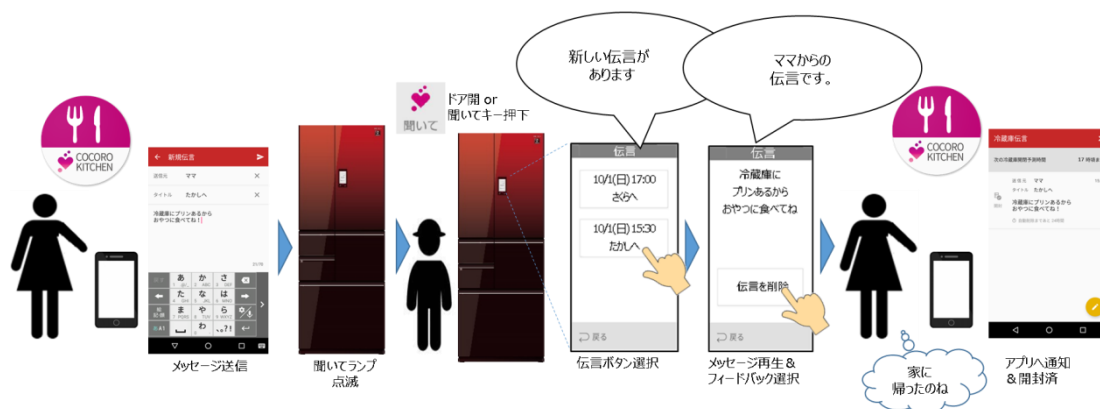

■ 冷蔵庫が、調理家電「ヘルシオ」「ホットクック」と連携

GXシリーズは調理家電「ヘルシオ」や「ホットクック」と連携し、それらの調理家電を使って簡単に料理ができるメニューを冷蔵庫の「献立ナビ」から提案します。今までお鍋やフライパンの調理メニューが中心だったメニュー数が4倍の約2000種類に拡大。選んだメニューのレシピを「ヘルシオ」や「ホットクック」に送信すると、食材を投入し、ボタンを押すだけですぐに調理できます。AIoTクラウドサービス「COCORO KITCHEN」が献立提案をサポートし、毎日の食生活を豊かにします。

冷蔵庫・ヘルシオ・ホットクック共通の嗜好情報を反映して提案

■ 伝言機能を搭載し、家族のコミュニケーションをサポート

外出先からスマートフォンやタブレットを使って、冷蔵庫にメッセージ送信が可能です。例えばお母さんがお子様に「おやつ・おかずが庫内にあるから食べてね」とメッセージを冷蔵庫に送信。メッセージが液晶画面に表示され、開封状況を確認できるので、お子様の帰宅などをメッセージで確認することができます。家族全員が利用する冷蔵庫だからこそ、家族のコミュニケーションをサポートします。

■AIoT クラウドサービス「COCORO KITCHEN」接続で、ご家庭に合わせた料理提案や買い物リストの作成で日々のキッチンライフをサポート

冷蔵庫ドアの開閉頻度やタイミングから、ご家庭ごとの生活リズムを学習し、冷蔵庫の食材にあわせた献立、買い忘れがちな食材などをタイミングよく提案するなど、使えば使うほど我が家流に進化し、毎日の生活をサポートします。

- 「献立ナビ」 : 旬の食材を使ったメニューや、献立の相談履歴・食材の購入履歴から学習した冷蔵庫にある食材から、おすすめのメニューを提案します。
- 「食材すっきりナビ」 : 食材の購入履歴から、うっかり使い忘れがちな食材をお知らせしたり、食材を有効活用できるメニューを提案します。
- 「買わなきゃナビ」 : 購入履歴から消費サイクルを学習し、食材の買い忘れがないかお知らせします。
- 「生活リズムナビ」 : 天気予報や省エネヒント、食材の雑学など、暮らしに役立つ耳より情報をお客様の生活リズムに合わせてお知らせします。

■スマートスピーカー対応^{※2}。リビングやダイニングからも献立相談が可能

急速に普及するスマートスピーカーに対応し、キッチン以外の他の部屋からでも献立相談や買い物リストの作成などがハンズフリーで音声操作できます。

※2 新製品<SJ-GX55E/GX50E>および従来品<SJ-GX55D/GX50D>で可能。スマートスピーカーは、Amazon Alexa搭載、Google アシスタント搭載のものが使用可能です。Google、Google Home は、Google LLC の商標です。また、スマートスピーカーと連携してご利用いただくには、シャープの会員サイト「COCORO MEMBERS」への登録が必要です。