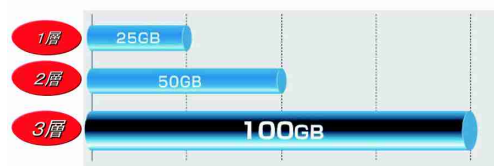

図1 マッサメモリーの動作イメージ

BDメディア新規格 BDXLに対応

【ご参考】従来BD

新規格BDXL™

タイプ	容量	記録時間 (地上D)	タイプ	容量	記録時間 (地上D)
1層	25GB	約3時間	3層	100GB	約12時間
2層	50GB	約6時間	4層	128GB	約15時間

図2 BDXL™ディスクの記録時間

映像データのみを高画質圧縮するMPEG-4 AVC/H.264

図3 トランスコーダーの映像圧縮イメージ