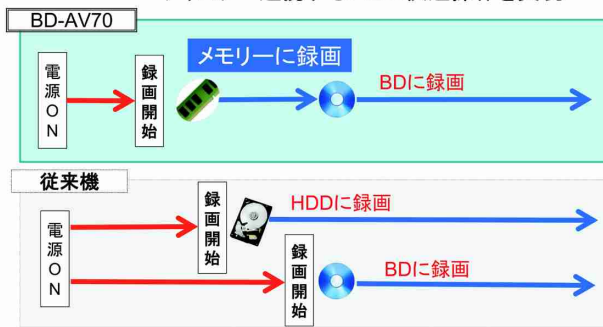

約10倍*4の長時間ハイビジョン録画に対応, 独自の映像圧縮方式「トランスコーダー」の搭載によりDRモード録画に比べて約10倍の長時間ハイビジョン録画が可能です。

映像ノイズを抑えてクリアな高精細映像を楽しめる「微細化高画質」技術を搭載。長時間モード録画で起こりやすい映像ノイズやDVDソフトの粗さを低減しクリアな映像を再現します (図3)。

高速メモリーから録画や再生を開始し、
ディスクへ連携することで快適操作を実現

図1 マッサメモリーの動作イメージ

BDメディア新規格 BDXLに対応

【ご参考】従来BD

新規格BDXL™

タイプ	容量	記録時間 (地上D)	タイプ	容量	記録時間 (地上D)
1層	25GB	約3時間	3層	100GB	約12時間
2層	50GB	約6時間	4層	128GB	約15時間

図2 BDXL™ディスクの記録時間

映像データのみを高画質圧縮するMPEG-4 AVC/H.264

図3 トランスコーダーの映像圧縮イメージ