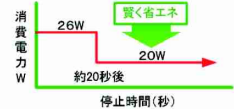

図4 その他

その他の特長 (図4)

①臨場感あふれる高画質の3D
映像が楽しめる『ブルーレイ
3D™』ディスクの再生に対応

3D映像の圧縮技術規格「MPEG-4
MVC」を採用したBDソフト「ブルー
レイ3D™」のディスク再生に対応
しています。

「AQUOS クアトロ3D」をはじめ
とした3D対応テレビとの接続により、
臨場感あふれる3D映像を楽しむこと
ができます。

②迫力あるサラウンド音声を楽し
める『サラウンド音声出力』
対応ヘッドホン端子

ステレオヘッドホンでも擬似的な
サラウンド効果が得られる「サラウ
ンド音声出力」に対応したヘッドホ

ン端子を搭載。

深夜でも迫力あるサラウンドの臨
場感を楽しむことができます。

③BD停止時はドライブ電源をオフ。
賢く省エネする『インテリ
ジェントパワーセーブ』機能

BDの動作停止（放送受信状態）
が約20秒続くと、BDドライブの電
源を自動でオフにします。

録画/再生時（約26W）に比べて、
約23%も消費電力を抑えます（BD
ドライブの電源オフ時：約20W）。

※1 ブルーレイディスクアソシエシ
ョン（BDA）により決定された、大容
量BD（3層:100GB、4層:128GBを実現）
に関する規格。BDXL™対応ディス
クの録画・再生には、BDXL™対応
のレコーダーが必要です。BDXL™
は、Blu-ray Disc Associationの商標
です。

※2 3層式100GBのBDXL™ディスクに
10倍モードで録画した際の時間の目
安です。放送される番組の内容や、
番組連動データやサラウンド音声の
記録有無によって、録画可能時間が
短くなる場合があります。

※3 ブルーレイディスクアソシエシ
ョン（BDA）により決定された3D対
応のブルーレイ規格。ブルーレイ
3D™ディスクの再生には、対応の
プレーヤーもしくはレコーダーが
必要です。“Blu-ray（ブルーレイ）”
“Blu-ray Disc（ブルーレイディス
ク）”“Blu-ray 3D（ブルーレイ3D）”
はBlu-ray Disc Association（ブルー
レイディスクアソシエシジョン）の
商標です。

※4 BDに、BS・110度CSデジタル放送
のハイビジョン映像をDRモード（そ
のままの画質）と10倍モードのそ
れぞれで録画した場合、録画可能
時間を比較した目安です。地上デジ
タル放送の場合や、放送される番組
の内容によっては、10倍の倍率に満
たない場合があります。

本記事は2010年12月に当社ホームページに掲載したものです。