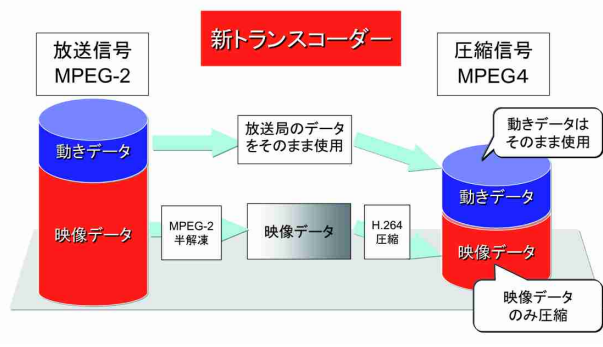

図1 マッサメモリーの動作イメージ

BDメディア新規格 BDXLに対応

【ご参考】従来BD

新規格BDXL™

タイプ	容量	記録時間 (地上D)	タイプ	容量	記録時間 (地上D)
1層	25GB	約3時間	3層	100GB	約12時間
2層	50GB	約6時間	4層	128GB	約15時間

図2 BDXL™ディスクの記録時間

映像データのみを高画質圧縮するMPEG-4 AVC/H.264

図3 トランスコーダーの映像圧縮イメージ