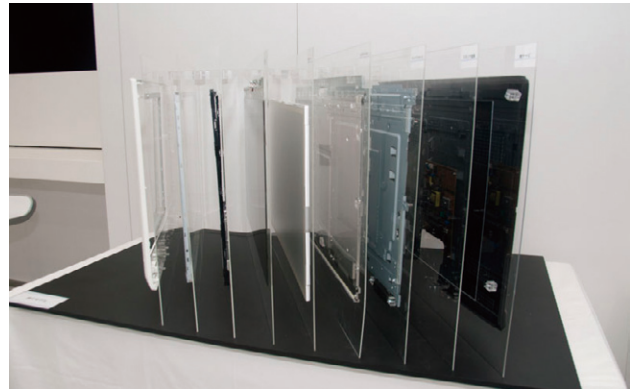

「軽量・薄型」のディスプレイ部でお好みの置き場所が選べる

ディスプレイ部は、キャビネットや液晶パネル、各種部材との一体構造設計により、軽量・薄型、狭額縁を実現しました(図1)。スタイリッシュなデザインのディスプレイ部は同梱の「壁掛けスリム金具※1」を使うと、壁面からの厚みがわずか約4.0cm※2と、壁と一体化した「壁掛け」設置が可能となります。従来の一般的な「スタンド置き」や壁と一体化した「壁掛け」、「壁寄せ」の設置など、生活シーンに溶け込んだ多彩な設置スタイルが選べます(図2)。

※1 LC-60/40/32F5に同梱。

※2 LC-40/32F5を壁掛けした場合。

Wi-Fi(無線LANユニット内蔵)でディスプレイ部とチューナー部をワイヤレス接続

テレビやインターネットの映像・音声は、テレビアンテナやLANケーブルを接続したチューナー部からディスプレイ部にワイヤレス送信します。チューナー部に接続したUSB外付けハードディスクの録画番組や、別の部屋のDLNA対応機器に保存されている動画や写真、音楽もワイヤレスに楽しめます。また、ディスプレイ部は、ルータを経由することで3種類の方法でチューナー部と接続できるのでお部屋の接続環境に合わせて楽しめます(図3)。

開発者より

AVシステム開発本部
新規商品開発推進センター 第1開発室
風間 美佐子

フリースタイルAQUOS Fシリーズは、商品化に至るまでに実機の開発・試作、および、試作を使ったお客様へのグループインタビューを通常の約3倍行いました。色々な試行錯誤をしながら商品に上げることができました。

新感覚スマートリモコンと直感的なユーザインタフェース

リモコンは、中心部にぐるぐると回せる回転部を搭載して、手に馴染む形状とキー数を抑えたシンプルなリモコンを実現しました(図4)。また、ユーザインタフェースは、画面を見ながら直感的に使えるリモコンの特長を生かして、回転部を回すことで見たいもの、使いたいものを簡単に選ぶことができる「マイサークル」と、見たい番組がすぐに見つかる「ぐるぐる選局」を搭載しています(図5)。

今回発表モデル LC-32F5

従来モデル LC-32V5

今回発表モデルLC-32F5（左図）と従来モデルLC-32V5（右図）の分解比較。一体構造設計により従来の9層から5層のシンプルな構造を実現。

図1 一体構造設計

壁掛けスリム設置

スタンド設置

壁寄せ設置
(オプション)

壁掛けフック設置
(オプション)