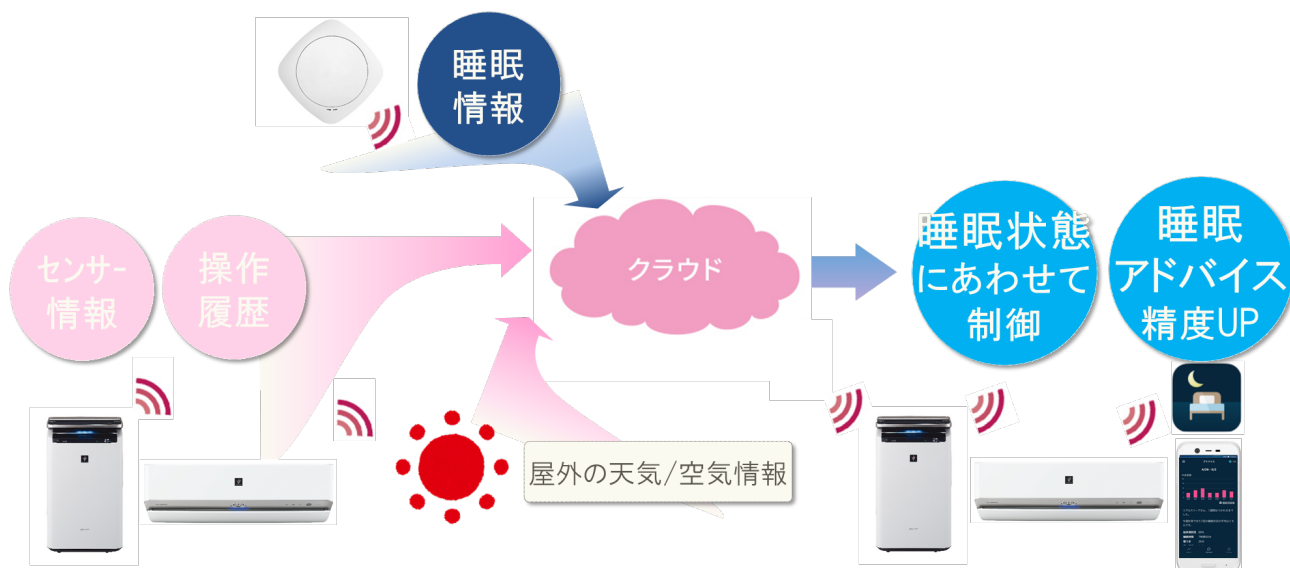

Real Sleep × COCORO AIR

Real Sleep × COCORO AIRで実現するスマートライフ

Smart life By Real Sleep × COCORO AIR

POINT

1

睡眠状態にあわせて、家電が常に心地良い空調環境に制御

Appliances automatically operate the most efficient mode ,
depending on your sleep state.

POINT

2

家電のデータを睡眠のアドバイスに活用して、精度UP

App upgrades the quality of sleep improvement advice,
based on the accumulated data from appliances.

POINT

3

家電自身が発話して睡眠アドバイス

Appliances talk to you and advise your sleep quality.

「Real Sleep」はKDDI様とニューロスペース様の共同提供サービスです。

SHARP CEATEC サイト

SHARP

Be Original.