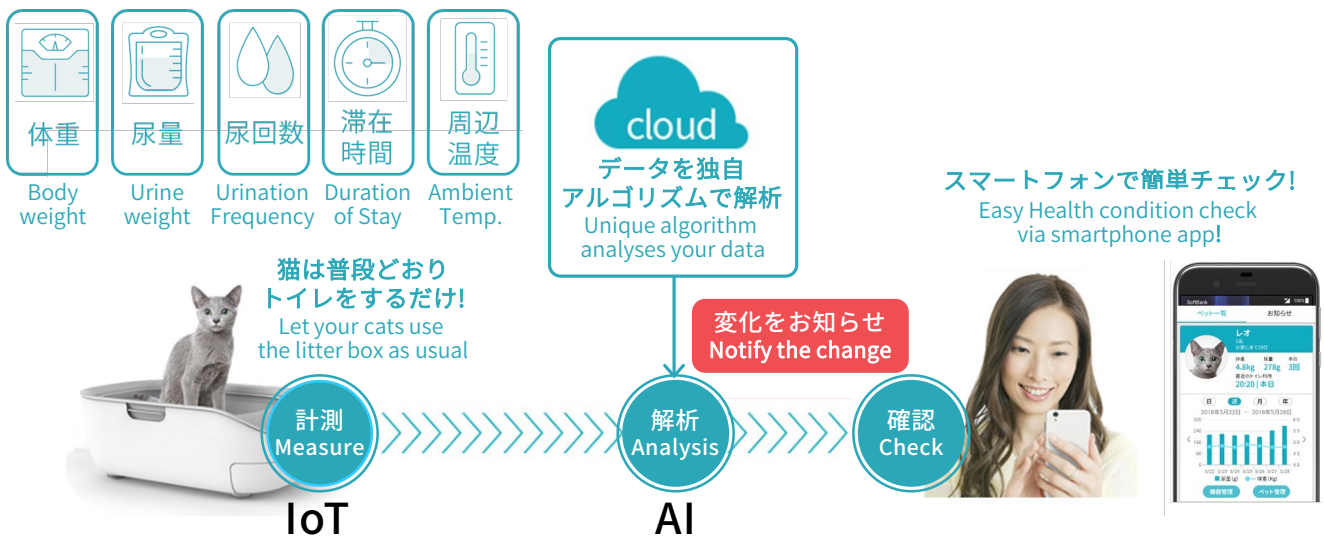

ペットケアモニター

Pet Care Monitor

SHARP CEATEC サイト

愛猫の健康管理をサポート

Provides support in managing the health of your pet cat

POINT
1

愛猫の健康データを自動的に記録し、スマートフォンにお知らせ
It automatically records your cat's health data and send notification to your smartphone

POINT
2

いまのトイレと置き換えるだけで、愛猫の体調の変化を教えてください
You only need to replace your cat's litterbox to keep track of your cat's health conditions

POINT
3

個体識別バッジを使えば、多頭飼いにも対応
Identification badges enable you to keep track of multiple cats.