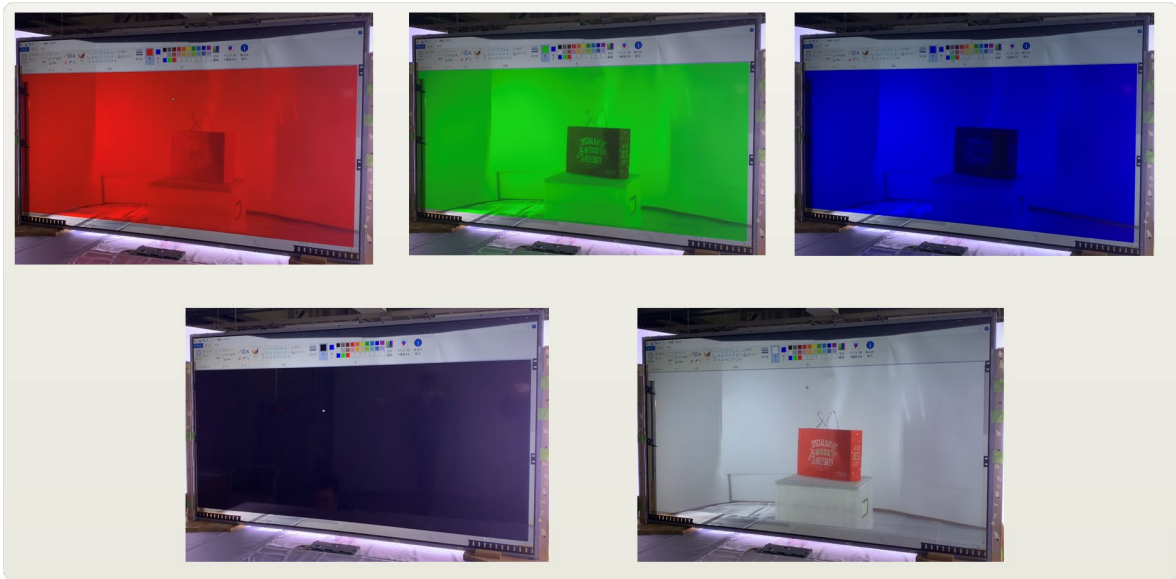

シースルーディスプレイ

See-through LCD panel

SHARP CEATEC サイト

透過／フルカラー表示可能な超大型液晶パネル

Ultra-large liquid crystal panel capable of transmissive / full color

POINT

1

90型[1,992mm(横)×1,121mm(縦)]の大画面

Large screen of 90 inch type [1, 992 mm (horizontal width) × 1, 121 mm (vertical width)]

POINT

2

透過と映像の組合せによるアイキャッチ効果

Good eye-catching effect by combination of transmission and image

POINT

3

専用コンテンツ不要 / 軽量[Panel 10kg以下]/縦置対応

No special content required / Lightweight [Panel 10 kg or less] / For vertical installation

SHARP

Be Original.