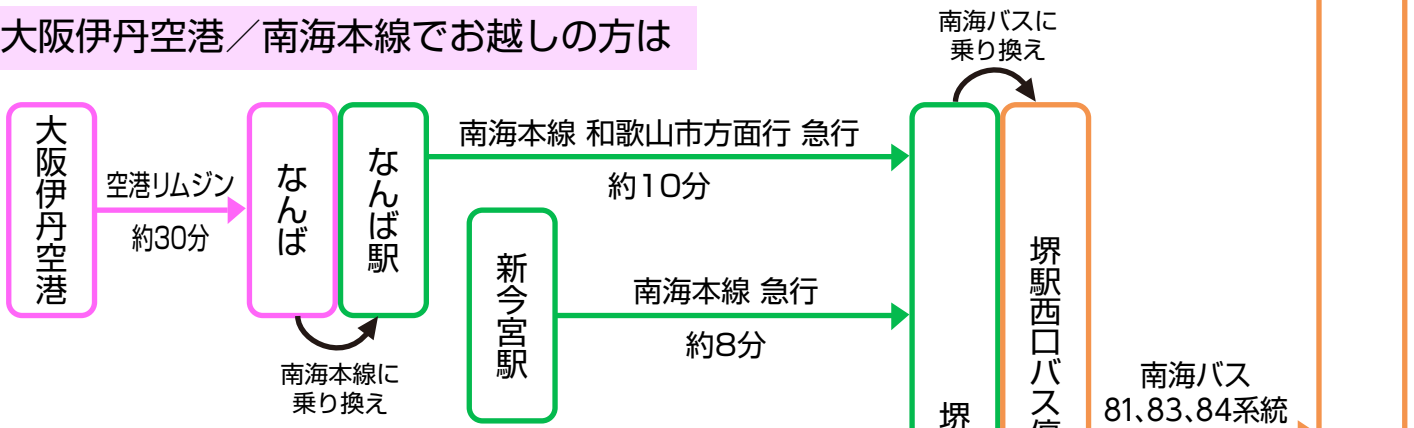

本社・堺事業所まで、主な鉄道・バスのアクセス方法

■ 地下鉄御堂筋線でお越しの方は

■ 地下鉄四つ橋線でお越しの方は

■ 大阪伊丹空港／南海本線でお越しの方は

■ 関西国際空港から南海線でお越しの方は

※乗車時間はおおよその目安です。

※南海バスの発車時刻は、南海バスホームページをご覧ください。

▶ 住之江公園駅前発

▶ 堺駅西口発