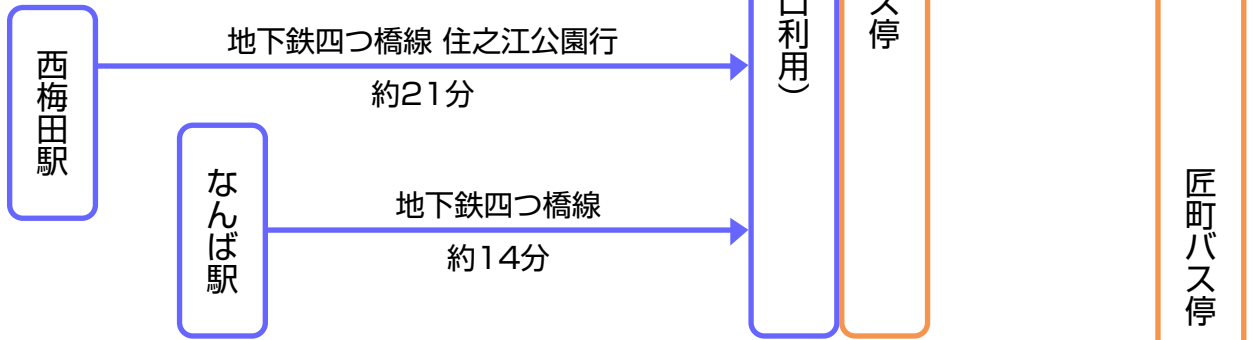

本社・堺事業所まで、主な鉄道・バスのアクセス方法

■ 地下鉄御堂筋線でお越しの方は

■ 地下鉄四つ橋線でお越しの方は

■ 大阪伊丹空港／南海本線でお越しの方は

■ 関西国際空港から南海線でお越しの方は

※乗車時間はおおよその目安です。

※南海バスの発車時刻は、南海バスホームページをご覧ください。

▶ 住之江公園駅前発