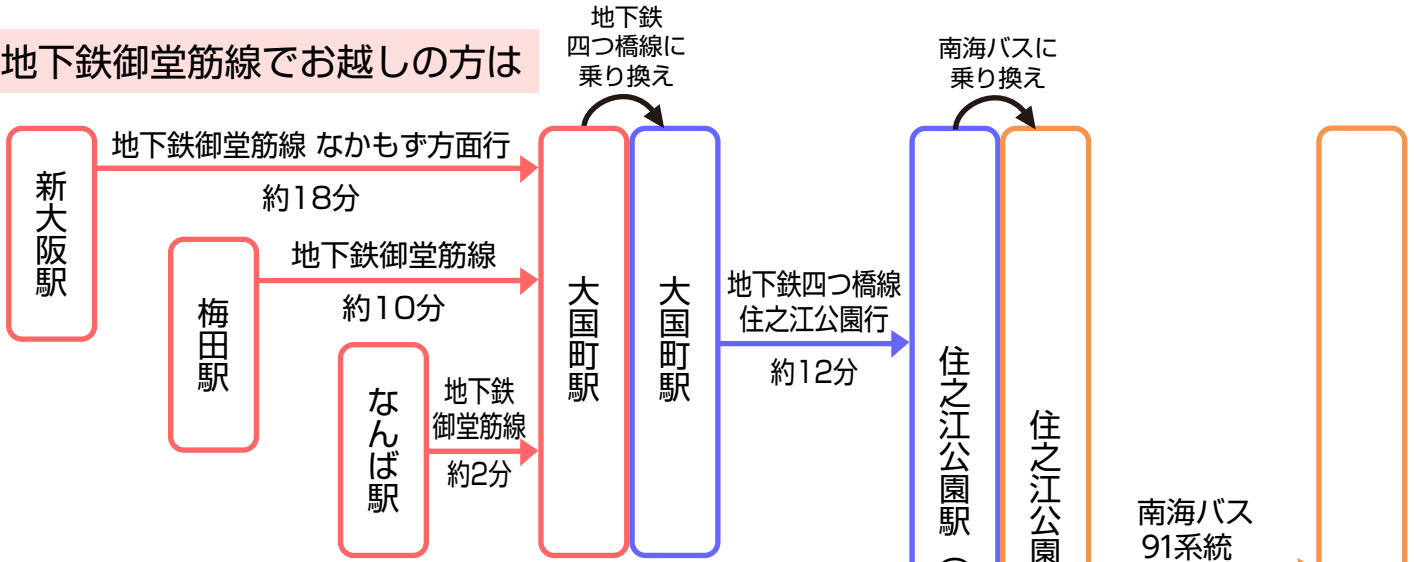

本社・堺事業所まで、主な鉄道・バスのアクセス方法

■ 地下鉄御堂筋線でお越しの方は

■ 地下鉄四つ橋線でお越しの方は

■ 大阪伊丹空港／南海本線でお越しの方は

■ 関西国際空港から南海線でお越しの方は

※乗車時間はおおよその目安です。

※南海バスの発車時刻は、南海バスホームページをご覧ください。

▶ 住之江公園駅前発

▶ 堺駅西口発