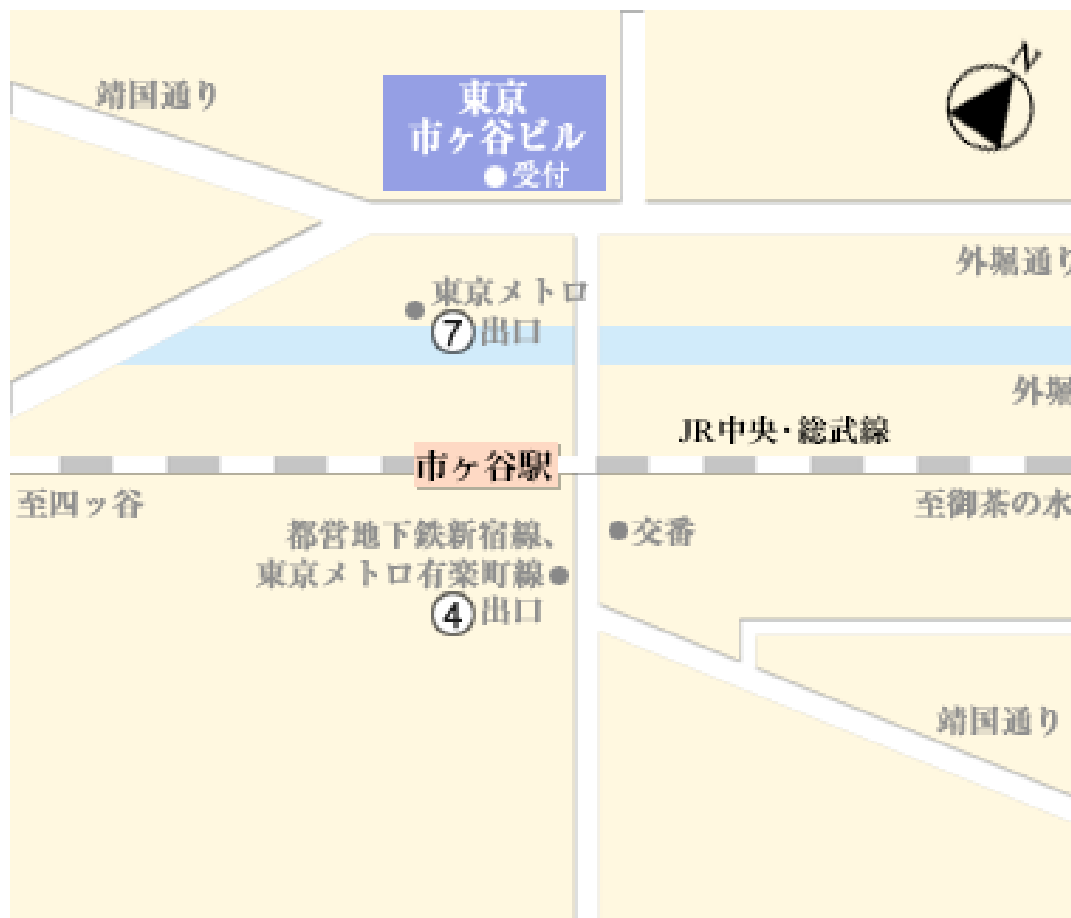

東京 市ヶ谷ビル アクセスマップ

東京 市ヶ谷ビル

住 所：〒162-8408 東京都新宿区市谷八幡町8番地
電話番号：03-3260-1161 (大代)

交通機関

- ・ JR「市ヶ谷駅」下車徒歩約5分
 - ・ 東京メトロ南北線／東京メトロ有楽町線「市ヶ谷駅」下車
⑦番出口を出て徒歩約3分、④番出口を出て徒歩約5分
 - ・ 都営地下鉄新宿線「市ヶ谷駅」下車④番出口を出て徒歩約5分
- ※上記時間はおおよその目安です。