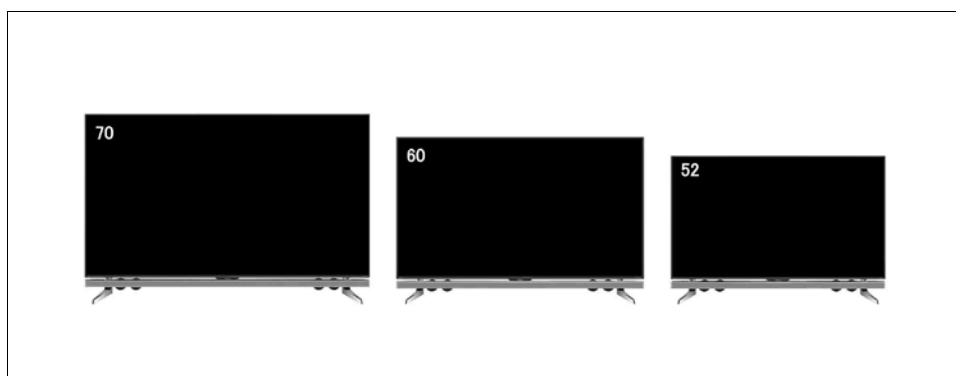

<3D視聴に関するご注意>

1. 3D映像の見え方には個人差があります。
2. 体調がすぐれないとき、視聴中に体調の変化を感じた場合などには、3D視聴はお控えください。
3. 3D映像の視聴年齢については、視覚が発達段階にある5～6歳以上を目安にしてください。
4. 3D映像を快適に見ていただくために取扱説明書の「安全上のご注意」「使用上のご注意」をよくお読みください。

<無線LAN機能をご使用になるときのご注意>

本機の使用周波数帯では、電子レンジや産業・科学・医療用機器の他工場の製造ラインなどで使用されている移動体識別用の構内無線局(免許を要する無線局)および特定小電力無線局(免許を要しない無線局)並びにアマチュア無線局(免許を要する無線局)が運用されています。

1. 本機を使用する前に、近くで移動体識別用の構内無線局および特定小電力無線局並びにアマチュア無線局が運用されていないことを確認してください。
2. 万一、本機から移動体識別用の構内無線局に対して有害な電波干渉の事例が発生した場合には、すみやかに構内無線局から離す、または無線LAN機能を停止したうえで、下記連絡先にご連絡いただき、混信回避のための処置など(例えば、パーティションの設置など)についてご相談してください。
3. その他、この機器から移動体識別用の特定小電力無線局あるいはアマチュア無線局に対して有害な電波干渉の事例が発生した場合など、何かお困りのことが起きたときは、次の連絡先へお問い合わせください。【お客様相談センターフリーダイヤル ☎0120-001-251】

シャープ 4K対応液晶テレビ **AQUOS**

左から <LC-70UD20><LC-60UD20><LC-52UD20>