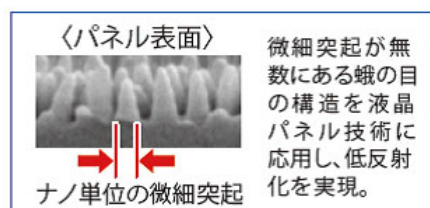

2. 4K映像の臨場感を高める「4Kモスアイ®パネル」と「リッチカラーテクノロジー」を搭載

1) フルHDの4倍の解像度を持ち、艶やかな黒と低反射を両立する「4Kモスアイ®パネル」搭載

微細な突起が無数にあり、光が反射しにくい蛾(モス)の目(アイ)の構造を研究して生まれた「モスアイ®パネル」を3,840×2,160画素を持つ4K液晶パネルに搭載。部屋の照明などの外光の映り込みが大幅に抑えられ、艶やかで深い黒を表現し、自然で見やすい映像を実現しました。また、光を拡散させる低反射方式とは異なり、映像の発色を損なわずに、4Kコンテンツをご覧いただけます。

モスアイ構造のイメージ