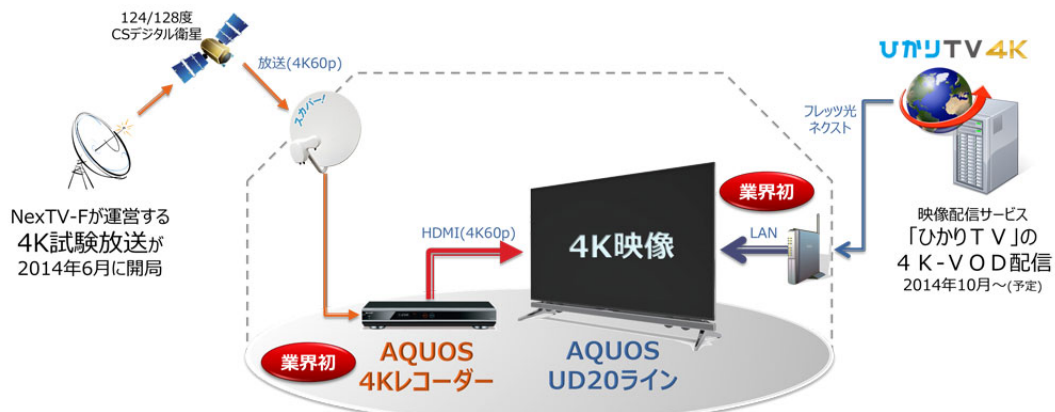

*6 4K対応液晶テレビ「UD1ライン」(2013年発売)との当社測定方法による比較。

本製品の詳しい情報は、当社ホームページをご覧ください。

<http://www.sharp.co.jp/aquos/>

【お問い合わせ先】

お客様 : お客様相談センターフリーダイヤル ☎ 0120-001-251

■ 主な特長

1. ご家庭で4K映像を視聴できる、高画質・高音質 4K対応液晶テレビ

1) 「AQUOS 4Kレコーダー」と接続して4K試験放送を楽しむシステム提案

本年6月から開始予定の4K試験放送(4K60p)を受信できる「AQUOS 4Kレコーダー」と接続することで臨場感豊かな4K映像を楽しんでいただけます。本機は、映像をデジタル伝送する「HDMI2.0規格(4K60p)」に準拠し、コンテンツ保護規格の「HDCP2.2」に対応しており、4K試験放送をそのままの映像でご覧いただけます。

4K映像配信の受信イメージ

2) 映像配信サービス「ひかりTV」の4Kビデオオンデマンド配信が本機だけで楽しめる(業界初)

本年10月から予定されている「ひかりTV」の4Kビデオオンデマンド配信に対応し、外付けの対応チューナーを接続せずに本機だけで4K映像の視聴ができます。「ひかりTV」4KチューナーとHEVCデコーダーを搭載し、NTTの光回線*7に接続することで手軽に4K映像がお楽しみいただけます。

※7 「ひかりTV」をご覧いただくには、NTT東日本もしくはNTT西日本が提供するフレッツ光ネクストの契約と、NTTぷららの「ひかりTV」視聴契約が必要です。4K映像の視聴条件については今後ホームページ (<http://www.hikaritv.net/4k>) などでお知らせします。