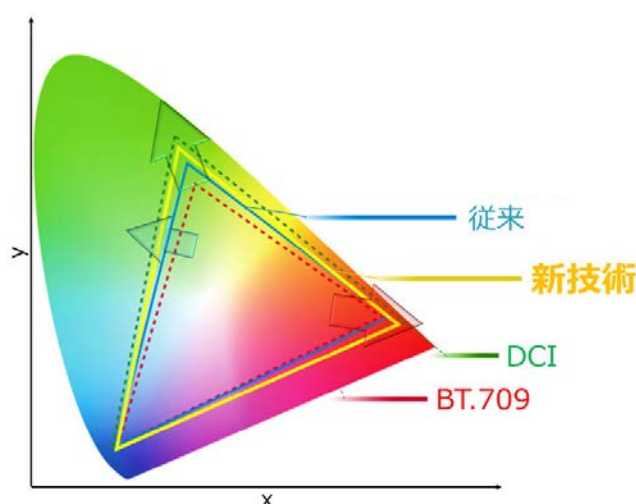

リッチカラーテクノロジーの効果のイメージ(当社比)

リッチカラーテクノロジーの色域イメージ(CIE 1931 xy色度図)

3) 「THX 4Kディスプレイ規格^{※8}」の認証を取得

高精細・高品位の映像表示能力が高く評価され、「THX 4Kディスプレイ規格」の認証を取得しました。

※8 THX 4K Display Certification, 2D映像表示時で認証を取得。THXおよびTHXロゴはTHX, Ltd. の登録商標です。