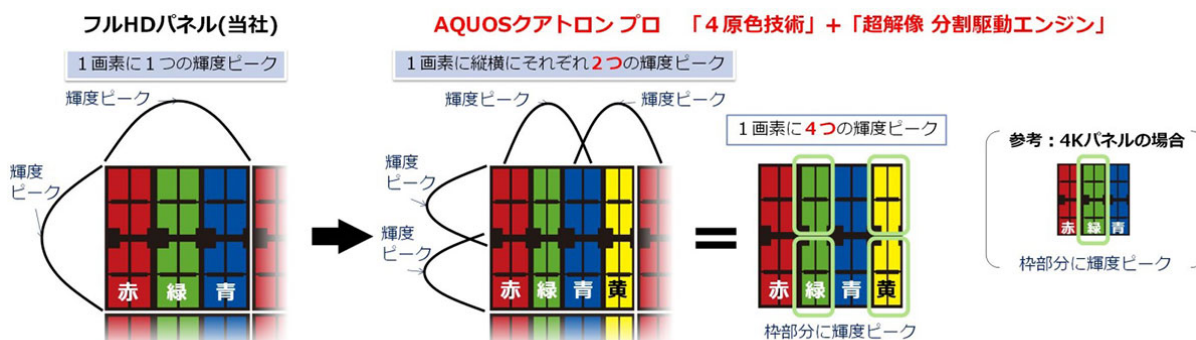

※1 水平3,840×垂直2,160画素の解像度チャートによる当社で定める輝度信号の解像度評価において、4K液晶パネルを使用した製品ではありません。

※2 4原色とは、シャープ独自のディスプレイ上の色再現の仕組みであり、色や光の3原色とは異なります。

※3 4K試験放送とは、次世代放送推進フォーラム(NexTV-F)が124/128度CSデジタル放送にて放送する4K専門チャンネル「Channel 4K」です(2014年6月2日開局。試験放送。無料チャンネル)。スカパー！プレミアムサービスのチャンネルではありません。視聴には、本機、4Kレコーダー(TU-UD1000)、スカパー！ICカード・スカパー！プレミアムサービス対応アンテナと、「Channel 4K」コールセンターへの視聴申込(無料)が必要です。

※4 「AQUOSクアトロ プロ」XL10ライン(2013年発売)との当社測定方法による比較。

※5 2014年10月2日時点。詳しくは株式会社 セガのホームページでご確認ください。

本製品の詳しい情報は、当社ホームページをご覧ください。

<http://www.sharp.co.jp/aquos/>

【お問い合わせ先】

お客様 : お客様相談センターフリーダイヤル ☎ 0120-001-251

■ 主な特長

1. 赤・青・緑・黄色の「4原色技術」が生み出す臨場感豊かな映像美

1) 「超解像 分割駆動エンジン」で、フルHDパネルに4K相当の高精細表示を実現

映像の細かさを決める解像度は、明暗を感じる輝度ピーク※6の数が大きく影響します。「超解像 分割駆動エンジン」は、3原色(赤・緑・青)に黄色を加えて表示する独自の「4原色技術」を採用したフルHDパネルの1画素内に、4つの輝度ピークを作ります。横方向に、輝度ピークとなる緑色と黄色を分割駆動させるとともに、縦方向に、輝度を上下に分割駆動させることで、フルHDパネルに4K相当の高精細表示を実現します。

※6 白を表示した際に、主に輝度の明暗を知覚するポイント。
「赤・緑・青・黄」色のサブピクセルの中で比視感度が高い「緑」色と「黄」色が1画素内で2つの輝度ピークとなります。

■ 4原色技術を採用したフルHDパネルの解像度を高める構造(当社比)

2) 高精細表示性能に合わせ、「超解像 分割駆動エンジン」に4Kアップコンバート回路を内蔵

ハイビジョン映像入力時に輝度と色情報を高め、その情報を元に解像度を再構成してより細かく滑らかな表示を実現する4Kアップコンバート回路を内蔵。4K映像入力では、間引いて液晶表示させるのではなく、解像度再構成回路により4K信号の輝度と色情報で映像を4K相当に再構成して表示します。