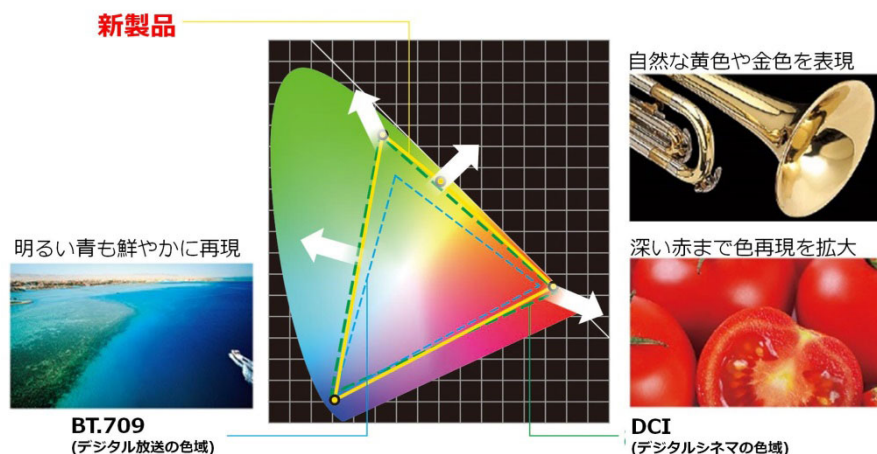

■ 4原色技術+リッチカラーテクノロジーの色域イメージ(CIE 1931 xy色度図)