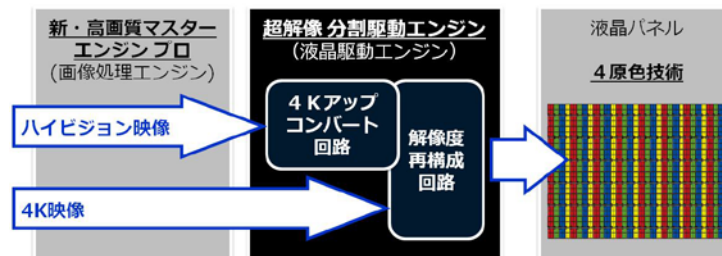

■ 高画質化回路の流れ(イメージ)