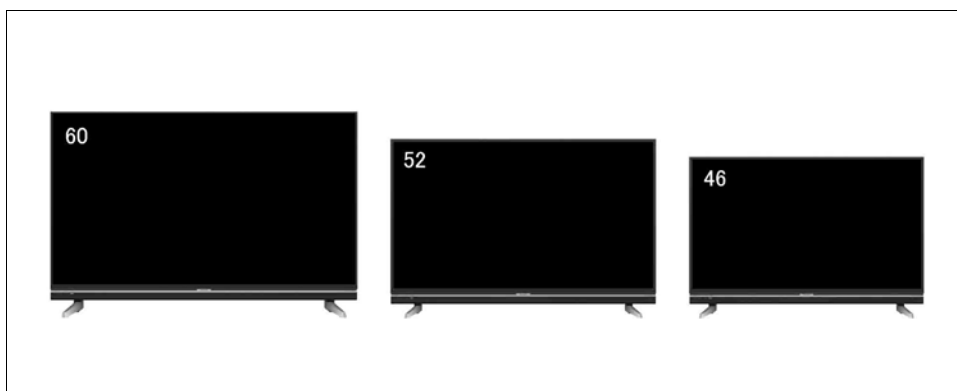

<3D視聴に関するご注意>

1. 3D映像の見え方には個人差があります。
2. 体調がすぐれないとき、視聴中に体調の変化を感じた場合などには、3D視聴はお控えください。
3. 3D映像の視聴年齢については、視覚が発達段階にある5～6歳以上を目安にしてください。
4. 3D映像を快適に見ていただくために取扱説明書の「安全上のご注意」「使用上のご注意」をよくお読みください。

<無線LAN機能をご使用になるときのご注意>

本機の使用周波数帯では、電子レンジや産業・科学・医療用機器の他工場の製造ラインなどで使用されている移動体識別用の構内無線局(免許を要する無線局)および特定小電力無線局(免許を要しない無線局)並びにアマチュア無線局(免許を要する無線局)が運用されています。

1. 本機を使用する前に、近くで移動体識別用の構内無線局および特定小電力無線局並びにアマチュア無線局が運用されていないことを確認してください。
2. 万一、本機から移動体識別用の構内無線局に対して有害な電波干渉の事例が発生した場合には、すみやかに構内無線局から離す、または無線LAN機能を停止したうえで、下記連絡先にご連絡いただき、混信回避のための処置など(例えば、パーティションの設置など)についてご相談してください。
3. その他、この機器から移動体識別用の特定小電力無線局あるいはアマチュア無線局に対して有害な電波干渉の事例が発生した場合など、何かお困りのことが起きたときは、次の連絡先へお問い合わせください。【お客様相談センターフリーダイヤル ☎0120-001-251】

シャープ 液晶テレビ **AQUOS** クアトロン プロ
左から <LC-60XL20> <LC-52XL20> <LC-46XL20>