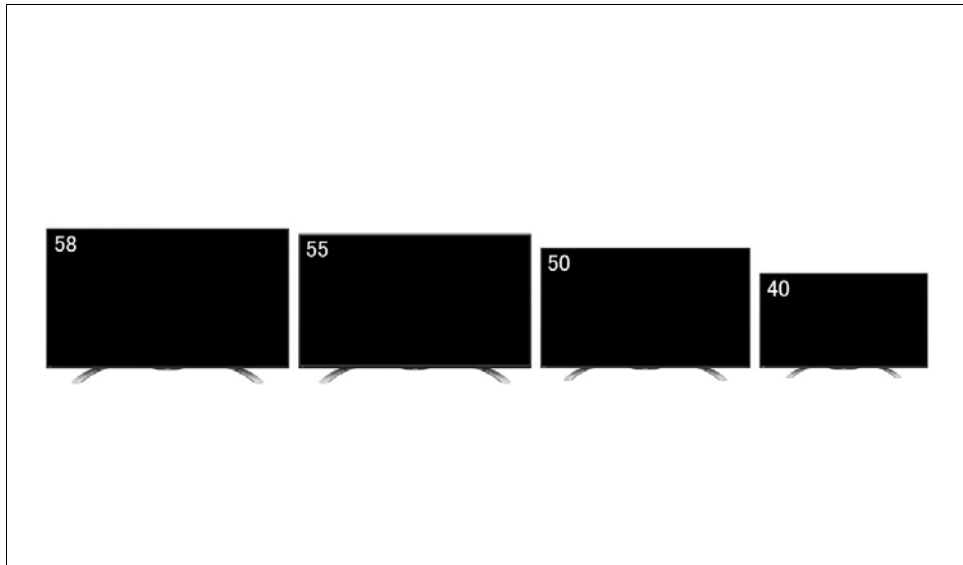

シャープ 4K液晶テレビ **AQUOS**
左から <LC-58U30><LC-55U30><LC-50U30><LC-40U30>