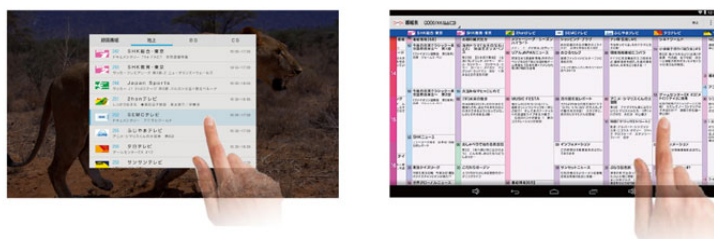

本製品に関する情報は、以下のウェブサイトでもご覧いただけます。

<http://www.sharp.co.jp/aquos/>

【お問い合わせ先】

お客様：お客様相談センターフリーダイヤル ☎ 0120-001-251

■ 特 長

1. お風呂やキッチンなど家じゅうどこでもテレビが楽しめる

- ・本体と地上デジタル/BS・110度CS放送を受信するチューナーBOXをワイヤレスで接続し、家じゅうどこでも安定した画質でテレビ放送を楽しめます。タブレット部には、約5時間*⁵利用可能なバッテリーを搭載しているのので、ソファやベッドの上など電源コンセントが近くにない場所でも手軽に楽しめます。
- ・静電容量式のタッチパネルを搭載しているのので、直感的なタッチ操作でチャンネルの選局や番組表からの録画予約などが行えます。

タッチ操作で、チャンネルの選局や番組表からの録画予約が可能

- ・本体は、防水の保護等級であるIPX5/7相当に対応しているのので、お風呂でテレビを楽しんだり、料理をしながら濡れた手で操作したりすることが可能です。画面が汚れた場合は、中性洗剤で洗い流すこともできます*⁶。
- ・別売の外付けUSBハードディスクをチューナー部に接続すれば、録画予約や録画した番組をタブレットで視聴できます。また、ホームネットワークでBDレコーダー“AQUOSブルーレイ”と接続し、録画した番組を楽しむことも可能です。