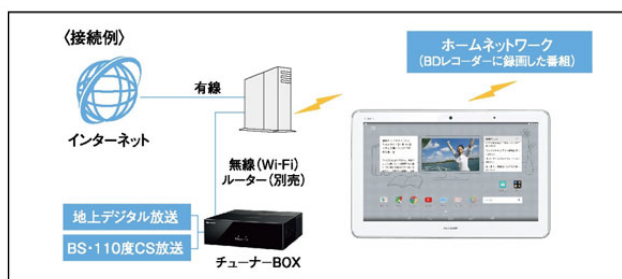

無線(Wi-Fi)接続により、テレビ視聴のほかインターネットなどが手軽に楽しめる