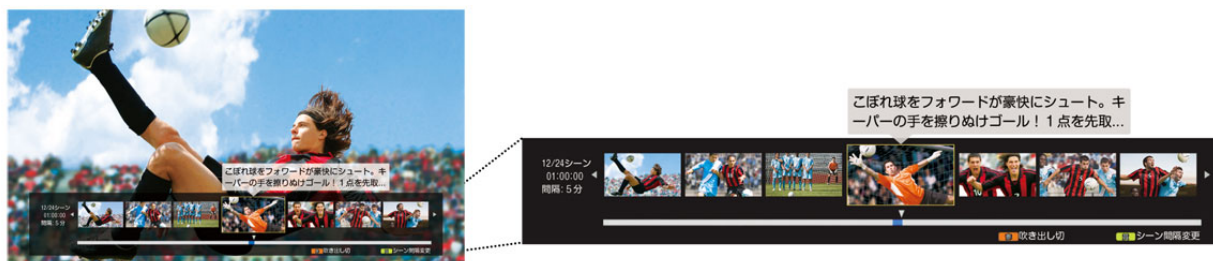

3. 静止画と字幕データで見たいシーンを簡単に探せる「セリフ付き見どころポップアップ」

録画した番組のシーンを1分間隔の静止画面で確認できる「見どころポップアップ」を表示時に、字幕データから抽出した文字情報も同時に表示できる「セリフ付き見どころポップアップ」機能を搭載。シーンに関連した文字情報により、似たようなシーンが続いても判別しやすいので、見たいシーンを簡単に探せます。

4. 録画した番組を見やすく整理できる「まと丸」

同じタイトルの録画番組をフォルダ毎にまとめて表示できるので、見たい番組が探しやすくなります。まとまった番組は連続再生できるほか、ダビング・消去・保護設定などの操作も一括して行うことができます。