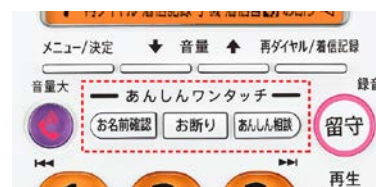

News Release

2016年12月20日

迷惑電話にワンタッチで対応できる「あんしんワンタッチ」を採用

デジタルコードレス電話機 2モデルを発売

シャープは、迷惑電話対策を搭載したデジタルコードレス電話機2モデル<JD-G56CL/CW><JD-G32CL/CW>を発売します。

本機は、「お名前確認」「お断り」「あんしん相談」の3つの迷惑電話対策ボタンを、「あんしんワンタッチ」として、一ヶ所にまとめて配置しています。「お名前確認」は、着信時に電話帳未登録者など知らない相手から着信があった場合、電話に出ずにボタンを押せば相手の名前を確認するメッセージが流れます。「お断り」は、迷惑電話を受けてしまった場合にボタンを押すと、メッセージを流した後で電話を切ります。「あんしん相談」は、不審な電話やしつこい勧誘電話を受けた後でボタンを押せば、家族や警察など予め登録した相談先にワンタッチで電話をかけられます。また、子機は従来機種に比べコンパクト※1で、握りやすくなった新デザインを採用しています。

<JD-G56CL/CW>は、「親機コードレス」を採用しました。かかってきた電話を親機で受けた場合でも、電波の届く範囲であれば話しながら部屋を移動できるので、電話の取り次ぎに便利です。

<JD-G32CL/CW>は、コンパクトな本体に、よく使うダイヤルボタンを見やすく設計したシンプルなデザインのエントリーモデルです。

品名	デジタルコードレス電話機			
形名	JD-G56CL (親機および子機1台)	JD-G56CW (親機および子機2台)	JD-G32CL (親機および子機1台)	JD-G32CW (親機および子機2台)
色調	ホワイト系		ホワイト系	
希望小売価格	オープン		オープン	
発売日	2017年2月16日			
月産台数	4,000台		12,000台	