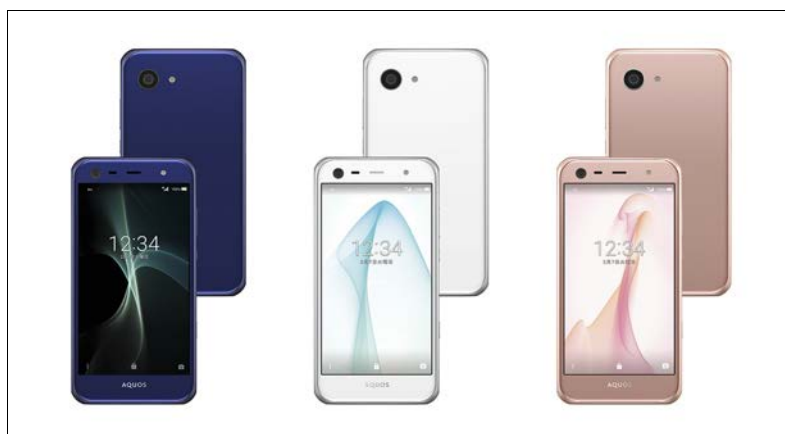

## KDDI株式会社向け「AQUOS SERIE mini SHV38」を製品化

シャープは、KDDI株式会社、沖縄セルラー電話株式会社向け「AQUOS SERIE mini SHV38」を製品化します。

### <主な特長>

形 名	主 な 特 長
AQUOS SERIE mini SHV38	片手で使えるコンパクトな本体サイズに、高画素約2,100万画素メインカメラや新搭載のフラッシュに対応した広角インカメラ、高精細フルHDのIGZO液晶ディスプレイ※ <sup>1</sup> など先進の機能を搭載。感情豊かに話しかけてくれる「エモパー」や、着信時に画面と連動して心地よい光を放つ「ヒカリエモーション」なども搭載した、高性能コンパクトスマートフォン。

(開発中の端末であり、仕様が変わる場合があります。特長の詳細については、後日当社ウェブサイトにてご案内いたします。)

シャープ KDDI株式会社向け <AQUOS SERIE mini SHV38>  
(左から、ネイビー、ホワイト、シャンパンピンク)

- 画面はハメコミ合成です。実際の表示とは異なる場合があります。
- 開発中の端末であり、変更になる場合があります。

※1 IGZO液晶ディスプレイは、(株)半導体エネルギー研究所との共同開発により量産化したものです。