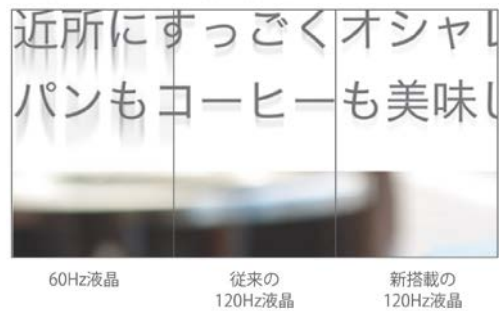

※1 液晶駆動におけるHzとは、1秒あたりの表示更新回数を表し、120Hzであれば1秒間に120回表示を更新します。
※2 IGZO液晶ディスプレイは、株式会社半導体エネルギー研究所との共同開発により量産化したものです。

本製品に関する情報は、以下のウェブサイトでもご覧いただけます。
ソフトバンク (<http://www.softbank.jp/mobile/products>)
シャープ (<http://www.sharp.co.jp/k-tai/index.html>)

【お問い合わせ先】

お 客 様 : ソフトバンクカスタマーサポート 0800-919-0157(フリーコール)

■ **主な特長** (いずれも開発中の端末であり、仕様が変わる場合があります)

1) **AQUOS R**

- ・残像を抑えてなめらかに表示する120Hz駆動ハイスピードIGZO液晶ディスプレイを搭載。動きの激しい動画や画面スクロール時の文字もくっきり見やすく、2倍^{*3}速いレスポンスを実現^{*4}。また、液晶の応答速度を約1.5倍^{*5}(当社比)高速化、さらになめらかな表示を実現しました。

■文字をスクロールさせた時の残像比較(イメージ)

- ・フルHDの約1.8倍の画素数によってきめ細やかな表示ができるWQHD解像度パネルの採用に加え、液晶テレビAQUOSの技術を受け継いだ「リッチカラーテクノロジーモバイル」を搭載。デジタルシネマの標準規格(DCI^{*6})に対応した広色域パネルと、豊かな色域を再現するカラーマッピング技術により、写真や動画を実物に近い色味で表示し、鮮やかで美しい表示を実現。
- ・風景の奥行きや素材の質感までもリアルに表現する高画質技術「HDR(ハイダイナミックレンジ)」に対応。標準画質のコンテンツや本モデルで撮影した動画もHDR画質のようなコントラストで楽しめる「バーチャルHDR」を搭載。
- ・メインカメラは焦点距離約22mm、インカメラは約23mm相当(35mmフィルム換算)の超広角レンズを搭載。風景をワイドにおさめる迫力の写真や動画を残せます。また、従来の光学式手ブレ補正に加え、動きながらの撮影に強い電子式手ブレ補正を搭載し、ブレの少ない写真や動画を撮ることができます^{*7}。