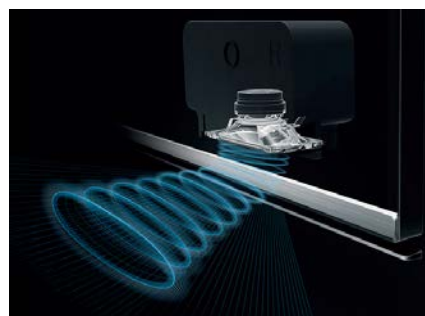

2. 「フロントオープンサウンドシステム」と音響テクノロジーによる聞き取りやすい高音質設計

1) 音声を前方に導き、聞き取りやすさを高める「フロントオープンサウンドシステム」採用

音声を前方に導くりフレクター構造と、開口率を高めるためスピーカーネットをなくした前面開口の新機構により、音抜けのよいクリアなサウンドをダイレクトに届けます。スタイリッシュなフォルムで、デザイン性と高音質を両立しました。

2) オンキヨー株式会社と共同開発したスピーカーを搭載

オンキヨー株式会社製のバスレフ型スピーカーボックスに加え、同社と新たに共同開発したサブウーハーを搭載。低域から高域まで臨場感豊かで、聞き取りやすい高音質を実現します。