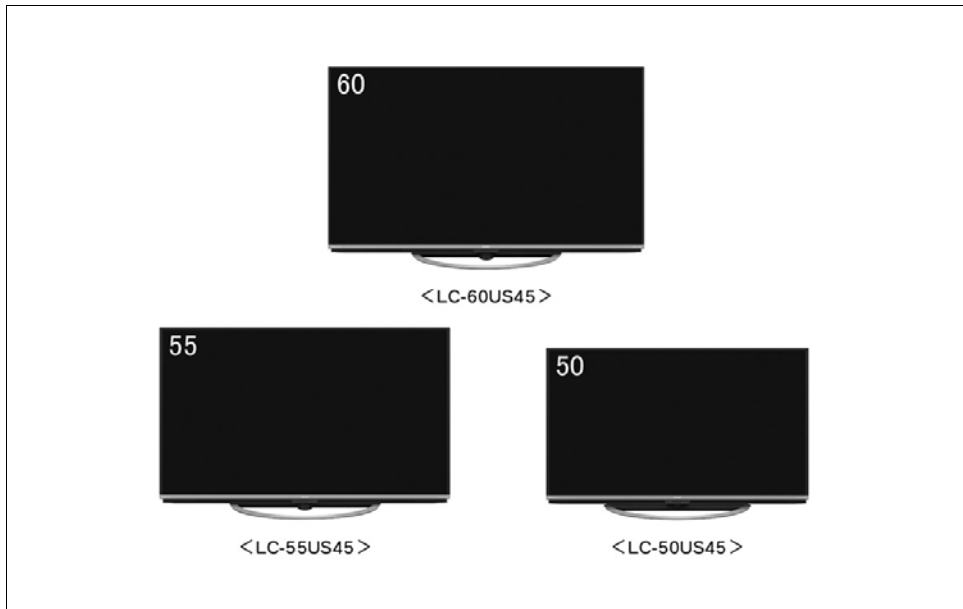

シャープ 4K液晶テレビ **AQUOS**