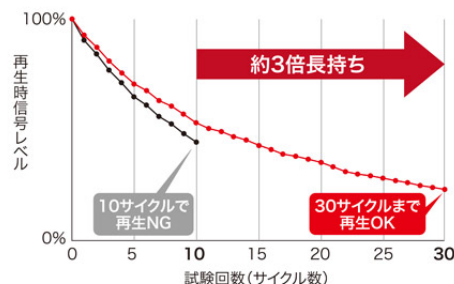

■ 塵埃サイクル試験^{※6} (塵埃試験機を使用)

→ホコリシールドBDドライブ
→当社従来機BDドライブ

※5 当社従来機 (BD-NW2100) との比較。

※6 塵埃サイクル試験条件…塵埃試験機にて、使用粉末10種、塵埃濃度：6000cpm、1サイクル：塵埃内でBD連続再生1時間を1サイクルとして測定。ご使用の環境や使い方によっては、実際の寿命が試験結果と異なる場合もあります。