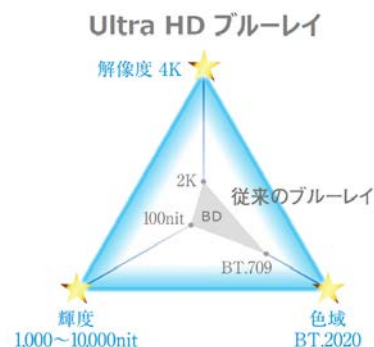

③ 広色域「BT.2020」

4K/8K放送用に策定された広色域信号「ITU-R BT.2020規格」に対応。従来ブルーレイディスクの規格(BT.709)に比べ色の表現範囲が大幅に広がり、繊細で豊かな色彩描写を実現します。