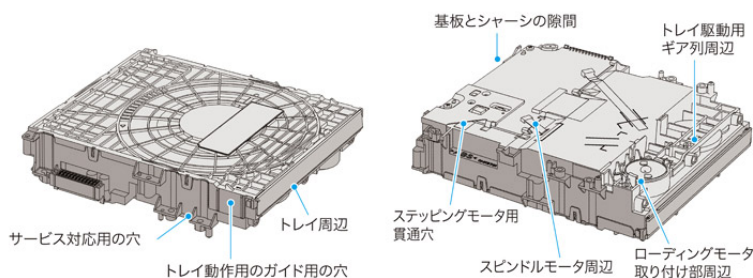

■ ドライブの密閉度を高め、内部への塵埃の侵入を抑制。

ドライブ内部への塵埃侵入を抑制するために特に強化したポイント