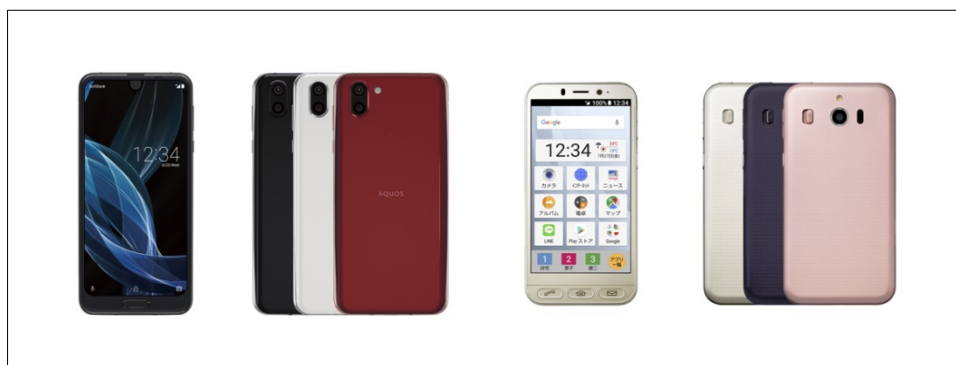

ソフトバンク株式会社の“ソフトバンク”向け 2018年夏モデル 2機種を商品化

シャープは、ソフトバンク株式会社の“ソフトバンク”向け2018年夏モデル 2機種を商品化します。

形名	発売時期	主な特長
AQUOS R2	2018年6月上旬以降	<ul style="list-style-type: none"> ・世界初^{※1}「動画用」と「静止画用」の2つのアウトカメラ^{※2}を搭載し、動画と静止画を同時に撮影可能です。 ・AI(人工知能)が動画撮影中に被写体や構図を分析。子どもの笑顔の瞬間などを自動で撮影します。 ・約6.0インチの大画面 WQHD+(3,040×1,440画素)の「ハイスピードIGZO液晶ディスプレイ^{※3}」を搭載。迫力ある映像表示となめらかな操作性を実現しました。
シンプルスマホ4	2018年7月下旬以降	<ul style="list-style-type: none"> ・約5.0インチのIGZO液晶ディスプレイに、大きな文字・アイコンを見やすく表示。 ・音声検索・電話・メール・ホームの専用ボタンを配置し、スマートフォン初心者でも簡単に操作できます。 ・防水・防塵^{※4}・耐衝撃^{※5}対応のシンプルスマートフォンです。

シャープ ソフトバンク株式会社の“ソフトバンク”向け 2018年夏モデル 2機種
左から <AQUOS R2>(プレミアムブラック、プラチナホワイト、ローズレッド)
<シンプルスマホ4>(シャンパンシルバー、ネイビー、ピンク)

- 画面はハメコミ合成です。
- 開発中につき、発売時にデザインや仕様が変わる可能性があります。最終の仕様は以下のウェブサイトに掲載します。

- ※1 2018年5月10日現在。2つのアウトカメラを搭載し、動画用カメラで動画を撮影中に静止画用カメラで静止画を撮影できるスマートフォンとして。シャープ調べ。
- ※2 2つのアウトカメラのほか、インカメラも搭載しています。
- ※3 IGZO液晶ディスプレイは、株式会社半導体エネルギー研究所との共同開発により量産化したものです。
- ※4 IPX5/IPX8の防水、IP6Xの防塵性能。
- ※5 米国防総省が制定したMIL-STD-810G Method 516.7: Shock-ProcedureIVに準拠した規格において、高さ1.22mから合板(ラワン材)に製品を26方向で落下させる試験を実施しています。全ての衝撃に対して保証するものではありません。

- ・画角135°^{※6}の超広角な動画用カメラ「ドラマティックワイドカメラ」と約2,260万画素の高精細静止画用カメラを搭載しました。手ブレ補正やフォーカス機能などをそれぞれ最適化することで、被写体が動いてもピントが合った迫力ある動画と、鮮明で美しい高精細な静止画を同時に撮影できます。

2. AIが動画撮影中に被写体や構図を分析して笑顔の瞬間などを検知、自動で撮影

- ・AIが動画撮影中に被写体や構図を分析。子どもの笑顔の瞬間やペットがカメラを向いた様子を自動で撮影できます。撮影した動画と静止画を組み合わせ再生できる他、SNS投稿用として動画を簡単に切り出すことも可能です。
- ・静止画用カメラは、料理や花、夕景など、被写体やシーンにあわせてAIが最適な撮影モードを自動でセレクトします。

3. 約6.0インチの大画面「ハイスピードIGZO液晶ディスプレイ」搭載

- ・約6.0インチの大画面 WQHD+ (3,040×1,440画素)ディスプレイで、迫力ある映像が楽しめます。応答速度を約25%向上^{※7}した「ハイスピードIGZO液晶ディスプレイ」により、残像を抑えたなめらかな表示と快適な操作性を実現しました。また、3,130mAhの大容量バッテリーに加え、画面を操作していない間は使用電力を抑える「液晶アイドルリングストップ」など、独自の省電力技術を搭載。最新CPU SDM845の搭載や優れた放熱設計も加わり、快適なパフォーマンスが持続します。