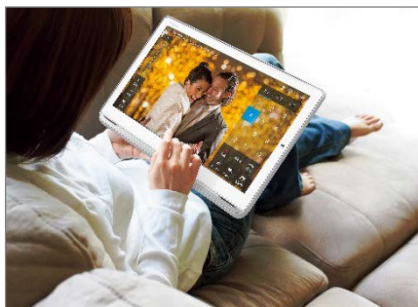

2. 片手で楽に持ち運べる軽量設計、さっと置いて楽しめる「スリムハンドルスタンド」のほか、 広視野角・高精細液晶やタッチパネル対応など、使いやすさを追求

片手で楽に持ち運べ、そのまま置ける「スリムハンドルスタンド」
軽量設計(本体質量2T-C16AP:約1.36kg/C12AP:約0.97kg/C12AF:
約0.91kg)に加え、持ちやすいハンドル付きスタンド^{※2}を採用。
素材には、軽さと強度を実現した高機能樹脂を使用しているほか、
モニター部の外周には、傷が付きにくくクッション性のある
素材でプロテクション^{※2}しています。

どこからでも見やすく、見る場所を選ばない広視野角・高精細パネル

色鮮やかで精細な液晶パネルを採用。上下左右ともに広い視野角で、角度調整を気にせず家事をしながら、寝転がってとお好きな視聴スタイルで楽しめます。

簡単操作を実現したタッチパネル搭載※²など、使いやすさを追求

タッチパネルと独自ユーザーインターフェースで、快適操作を実現し、チャンネル選局や音量調整などが簡単に行えます。番組表も高解像度で見やすく、拡大縮小や選択も画面で操作できます。また、スピーカーを前向きに配置しているので、水回りなどで雑音があっても、音声聞き取りやすい設計です。