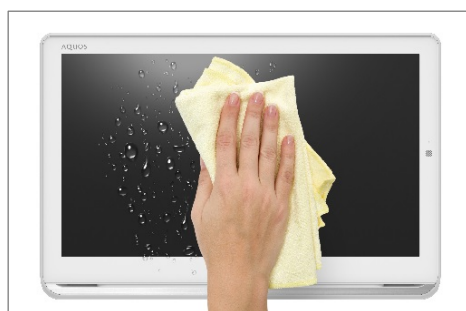

2. 片手で楽に持ち運べる軽量設計、さっと置いて楽しめる「スリムハンドルスタンド」のほか、 広視野角・高精細液晶やタッチパネル対応など、使いやすさを追求

片手で楽に持ち運べ、そのまま置ける「スリムハンドルスタンド」
軽量設計(本体質量2T-C16AP:約1.36kg/C12AP:約0.97kg/C12AF:
約0.91kg)に加え、持ちやすいハンドル付きスタンド^{※2}を採用。
素材には、軽さと強度を実現した高機能樹脂を使用しているほか、
モニター部の外周には、傷が付きにくくクッション性のある
素材でプロテクション^{※2}しています。

どこからでも見やすく、見る場所を選ばない広視野角・高精細パネル

色鮮やかで精細な液晶パネルを採用。上下左右ともに広い視野角で、角度調整を気にせず家事をしながら、寝転がってとお好きな視聴スタイルで楽しめます。

簡単操作を実現したタッチパネル搭載※²など、使いやすさを追求

タッチパネルと独自ユーザーインターフェースで、快適操作を実現し、チャンネル選局や音量調整などが簡単に行えます。番組表も高解像度で見やすく、拡大縮小や選択も画面で操作できます。また、スピーカーを前向きに配置しているので、水回りなどで雑音があっても、音声聞き取りやすい設計です。

画面には撥水コーティングを施しているため、水を弾き、指紋やホコリなどの汚れがつきにくく、サッとふき取るだけで簡単にお手入れできます。汚れが気になる場合は水洗いも可能です。充電挿し込み口は、片手で簡単に開閉できるキャップ式で、締め忘れによる水の侵入も防ぎます。

3. AIoTクラウドサービス『COCORO KITCHEN』に対応、調理家電と連携が可能<2T-C16AP/C12AP>

<2T-C16AP/C12AP>には、AIoTクラウドサービス『COCORO KITCHEN』専用アプリケーションを搭載しており、見やすい大画面で、ヘルシオ・ホットクックのレシピ(材料や作り方の手順など)を見ながら料理の下ごしらえができ、各機器の調理設定までも簡単にできます。また、スマートフォンの『COCORO KITCHEN』アプリ※³にも自動的に情報(買い物リストなど)が送信され買い物をする時に便利です。さらに、料理キット宅配サービス「ヘルシオデリ*」からの注文が簡単にできます。

* ヘルシオデリ : <https://cocorostore.sharp.co.jp/kitchen/intro.html>

※3 ご利用には専用のスマートフォンアプリ(無料)が必要です。

『COCORO KITCHEN』アプリ画面

ヘルシオ

ホットクック

■ その他特長

- ・テレビ放送のデータ放送(dボタン)対応
- ・画像ファイル(JPEG)を保存したUSBメモリーをチューナー部に接続すれば、スライドショー再生が可能なフォトフレーム機能
- ・目覚ましやキッチンタイマーなどにも使用できる、タイマー機能