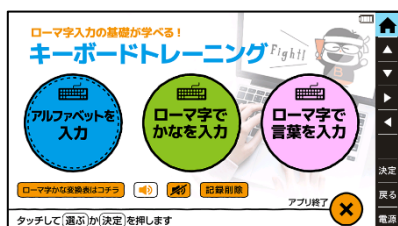

■ その他の特長

- 今回新たにキーボードトレーニング機能を搭載しました。キーボードを初めて使う方でも、ローマ字入力などのタイピングをゲーム感覚で楽しみながら練習できます。

●画面イメージ