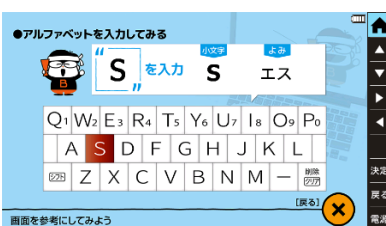

■ その他の特長

- 今回新たにキーボードトレーニング機能を搭載しました。キーボードを初めて使う方でも、ローマ字入力などのタイピングをゲーム感覚で楽しみながら練習できます。

●画面イメージ