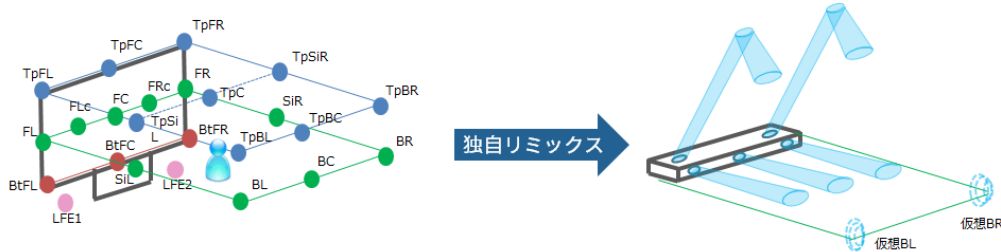

2. 上向きの「イネーブルドスピーカー」を搭載、臨場感溢れるサウンドを提供

サウンドバーの上部左右には、斜め20度に前傾した「イネーブルドスピーカー」を搭載。鉛直方向に分離された音源を再生します。また劇場用に開発された音響システムであるDOLBY ATMOS技術も採用しており、水平方向だけでなく鉛直方向の音源再生も組み合わせることで、三次元に広がる音や、右から左・上から下へ移動する音を再現し、臨場感溢れるサウンドを提供できます。