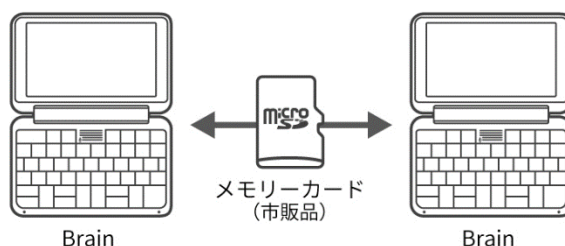

Vision Quest 総合英語 2nd Edition
(啓林館)

電子辞書
初収録

総合英語 Evergreen
(いいずな書店)

2. 360°回転する画面で、タブレット端末のように片手で持ちながらの閲覧が可能

画面部分が360°回転するので、タブレット端末のように片手で持ちながらの閲覧やタッチ操作が可能です。通勤や通学時などの隙間時間にも、サッと取り出して手軽に学習できます。

●調べるスタイル

●学習スタイル(360°オープンデザイン)

3. コンテンツやツールなどのアイコンを自由に配置可能な「お気に入り画面」を新搭載

目的に合わせて選べる3つのメニュー画面を用意。「お気に入り画面」は、お好みのコンテンツやツールなどのアイコンを画面上に最大21個まで自由に配置可能です。また、背景画像もカスタマイズしてお使いいただけます。

4. 作成した単語帳や英作文のデータを「ブレイン」同士で共有可能

単語を調べると自動的に単語帳が作成される「自動単語帳」機能や、辞書を閲覧しながら英作文を作成できる「英作ボード」機能など、日々の学習に役立つ機能が充実しています。microSDカード(別売)を使えば、自動単語帳と英作文のデータを「ブレイン」同士で共有することも可能です。

■ 仕 様

品 名	カラー電子辞書
形 名	(高校生) PW-SS6-K/W (高校生) PW-SH6-W/B/K/R/V (大学生・ビジネス) PW-SB6-R/K
表 示	854×480ドットTFTカラー液晶表示 5.5型(横121.1mm×縦68.0mm) WVGA+ カラー液晶
計 算 機 能	計算桁数：12桁(加減乗除、メモリー、パーセント計算など) 便利計算(電卓(消費税設定付)、通貨換算、単位換算、年号計算、年齢計算)
電 源	リチウムイオン充電電池
使 用 時 間	連続表示時 約130時間 ^{※2} ^{※3} 連続使用時 約60時間 ^{※2} ^{※4} 連続動画再生時 約5時間 ^{※2} ^{※5} ^{※6}
外 形 寸 法	幅152.4×奥行94.5×高さ18.4mm (突起部含む) 幅152.4×奥行94.5×高さ17.9mm (突起部含まず・最薄部)
質 量	約265 g (リチウムイオン充電電池、タッチペン含む)
本体メモリー	<PW-SS6/PW-SH6>約200MB ^{※7} <PW-SB6>約500MB ^{※7}
カードスロット	microSD/microSDHC/microSDXCメモリーカード(最大64GB対応)
付 属 品	ACアダプター、タッチペン(本体装着)、microUSBケーブル、取扱説明書
キ ー 配 列	タイプライターキー配列
収 録 コ ン テ ン ツ 数	<PW-SS6> 280コンテンツ ^{※8} <PW-SH6> 260コンテンツ ^{※8} <PW-SB6>150コンテンツ ^{※8}