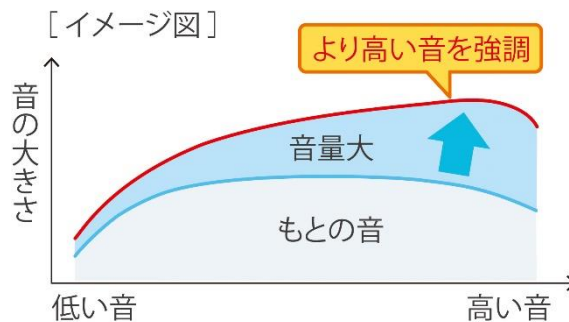

■ 主な特長

1. 大きな音と明るい光で着信をお知らせする「大音量フラッシュ着信」機能を搭載
2. 通話中にワンタッチで受話音量を大きくできる「音量大」ボタンを搭載
3. 「お名前確認ボタン」や通話内容の録音など迷惑電話対策機能も充実

※1 当社従来機<JD-V37>と計測値の比較で+6dB以上となる約90dBの音量です。6dB増すと音量は2倍になります。

※2 子機は非対応です。

本製品に関する情報は、以下のウェブサイトでもご覧いただけます。
<http://www.sharp.co.jp/phone/products/jdv38.html>

【お問い合わせ先】

お客様 : お客様ご相談窓口 ☎ 0120-663-700

■ 主な特長

1. 大きな音と明るい光で着信をお知らせする「大音量フラッシュ着信」機能を搭載

一般的な防犯ブザー並みの約90dBの大音量と、大きくて明るいLEDランプの点滅で着信をお知らせする「大音量フラッシュ着信」機能を新たに搭載しました。本機から離れた場所にいるときや周囲が騒がしいときでも、着信に気づきやすくなりました。

2. 通話中にワンタッチで受話音量を大きくできる「音量大」ボタンを搭載

通話中にワンタッチで受話音量を大きくできる「音量大」ボタンを親機と子機の両方に搭載しました。特に親機では、加齢とともに聞こえにくくなるとされる高音域を中心に増幅させるので、相手の声がよりはっきり聞き取りやすくなります。

音量大ボタン(親機)

3. 「お名前確認ボタン」や通話内容の録音など迷惑電話対策機能も充実

電話に出る前に音声メッセージを流して発信者に名乗るよう促す「お名前確認ボタン」や通話内容の録音など、迷惑電話対策機能も充実しています。