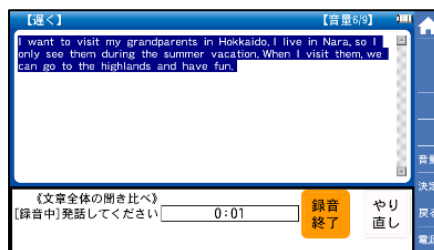

<英作文を録音して聞くことが可能>

2) 英検®受験に役立つ情報と過去問題集を収録、初めての受験もしっかりサポート

英検®受験のコツや役立つ情報が詰まった「英検®ガイド」は、受験の詳細を事前に把握することができます。英検®のための単語集で語彙力をつけ、筆記から二次試験の面接まで対応した2019年度版の過去問題集で腕試しするなど、トータルで英検®合格をサポートします。