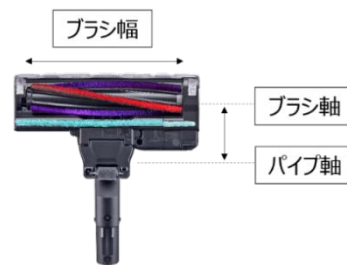

ブラシ軸とパイプ軸の距離が約54.5mmと短く
回転面積が小さいため、コントロールしやすい
(当社2018年度モデル<EC-AR2SX>：約64.5mm)
なお、ブラシ幅は従来機と同じ