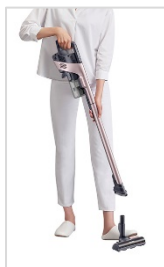

3. ハンドル部に内蔵した赤外線センサーにより、手を離すだけで運転オフ。運転の中断／再開が簡単にできる「グリップセンサー」機能

ハンドル部分に内蔵した赤外線センサーにより、ハンドルを握っているかどうかを検知し、手を離せば自動で運転オフ、握れば運転を再開します。モノを片付けながらの掃除や椅子を引いてテーブル下を掃除する際など、煩わしいスイッチ操作不要で、簡単に運転の中断／再開ができます。

■ その他の特長

- ・ 軽量高効率モーターを新たに採用。掃除機の基本性能である吸引性能も、当社従来機比約16%^{※6}アップ(フルパワーモード時)の強力パワーを実現
- ・ 立ったまま吸込口を簡単に着脱でき、すぐにブラシ掃除に移行できる「スグトルブラシ」
- ・ パイプを外せばハンディスタイルで棚の上なども掃除しやすい「ハンディノズル」
- ・ バッテリーが切れても差し替えるだけで掃除が継続できる^{※7}「着脱式バッテリー」
- ・ ダストカップやフィルターは、簡単に取り外せて、まるごと水洗い可能
- ・ テーブルや椅子などに立て掛けられる「ちょいかけフック」

【スグトルブラシ】

※6 当社2019年度機種<EC-AR3SX/AR3S>の「フルパワーモード」と、<EC-VR3SX/VR3S>の「フルパワーモード」との当社吸引性能試験による真空圧の比較。<EC-AR3SX/AR3S>:約11.2kPa、<EC-VR3SX/VR3S>:約12.9kPa。使い方や環境により異なります。「フルパワーモード」は、強ボタン長押しにより、最長5秒間フルパワーで運転できるモードです。

※7 プレミアムパッケージモデル<EC-VR3SX>はバッテリーを2個同梱しており、継続して掃除が可能。