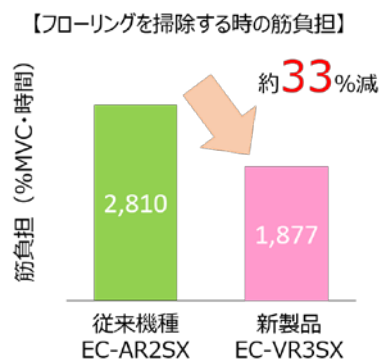

※3 当社2018年度機種<EC-AR2SX/AR2S>と、<EC-VR3SX/VR3S>の樹脂パーツの重量の比較。<EC-AR2SX/AR2S>約662g(実測値)<EC-VR3SX/VR3S>約598g(実測値)。

※4 当社2018年度機種<EC-AR2SX/AR2S>と、<EC-VR3SX/VR3S>の搭載しているモーター重量の比較。<EC-AR2SX/AR2S>約258g(実測値)、<EC-VR3SX/VR3S>約178g(実測値)。

### 2. 重心バランスがよく安定性に優れた「コンパクトボディ」と、小回りがきく「コンパクトスリムヘッド」で、筋負担を最大約33%軽減

重心バランスを見直し、回転軸から重心までの距離を短くすることで、掃除機を動かす際に手元を安定させて操作できるコンパクトボディを実現しました。さらに、横幅約210mmのコンパクトな吸込口は、ヘッドの回転面積が小さくなるよう設計しているため、よりスムーズに動かせます。これにより、広いフローリングを掃除する際の筋負担が約33%軽減でき、ダイニングテーブルの脚周りなど、狭い場所で方向転換をしながら掃除する際の筋負担も約26%軽減<sup>※5</sup>できます。

回転軸と重心の距離が約60mmと短く軸がブレにくい  
(当社2018年度モデル<EC-AR2SX>：約70mm)

ブラシ軸とパイプ軸の距離が約54.5mmと短く  
回転面積が小さいため、コントロールしやすい  
(当社2018年度モデル<EC-AR2SX>：約64.5mm)  
なお、ブラシ幅は従来機と同じ

※5 (株)HALデザイン研究所にて測定。●実施時期：2019年9月。●対象者：30歳～60歳代の女性12名。当社基準での<EC-VR3SX>と当社2018年度モデル<EC-AR2SX>との方向転換しながらゴミを掃除する動作における腕・腰・脚などの6ヶ所の筋負担の比較。使用状態や環境により異なります。