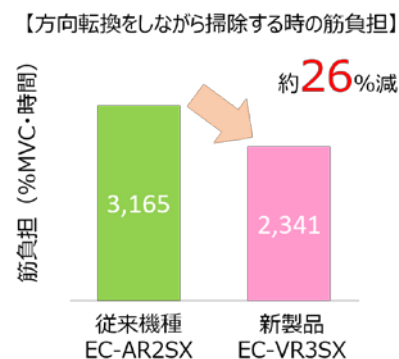

※3 当社2018年度機種<EC-AR2SX/AR2S>と、<EC-VR3SX/VR3S>の樹脂パーツの重量の比較。<EC-AR2SX/AR2S>約662g(実測値)<EC-VR3SX/VR3S>約598g(実測値)。

※4 当社2018年度機種<EC-AR2SX/AR2S>と、<EC-VR3SX/VR3S>の搭載しているモーター重量の比較。<EC-AR2SX/AR2S>約258g(実測値)、<EC-VR3SX/VR3S>約178g(実測値)。

### 2. 重心バランスがよく安定性に優れた「コンパクトボディ」と、小回りがきく「コンパクトスリムヘッド」で、筋負担を最大約33%軽減

重心バランスを見直し、回転軸から重心までの距離を短くすることで、掃除機を動かす際に手元を安定させて操作できるコンパクトボディを実現しました。さらに、横幅約210mmのコンパクトな吸込口は、ヘッドの回転面積が小さくなるよう設計しているため、よりスムーズに動かせます。これにより、広いフローリングを掃除する際の筋負担が約33%軽減でき、ダイニングテーブルの脚周りなど、狭い場所で方向転換をしながら掃除する際の筋負担も約26%軽減<sup>※5</sup>できます。

回転軸と重心の距離が約60mmと短く軸がブレにくい  
(当社2018年度モデル<EC-AR2SX>：約70mm)

ブラシ軸とパイプ軸の距離が約54.5mmと短く  
回転面積が小さいため、コントロールしやすい  
(当社2018年度モデル<EC-AR2SX>：約64.5mm)  
なお、ブラシ幅は従来機と同じ

※5 (株)HALデザイン研究所にて測定。●実施時期：2019年9月。●対象者：30歳～60歳代の女性12名。当社基準での<EC-VR3SX>と当社2018年度モデル<EC-AR2SX>との方向転換しながらゴミを掃除する動作における腕・腰・脚などの6ヶ所の筋負担の比較。使用状態や環境により異なります。