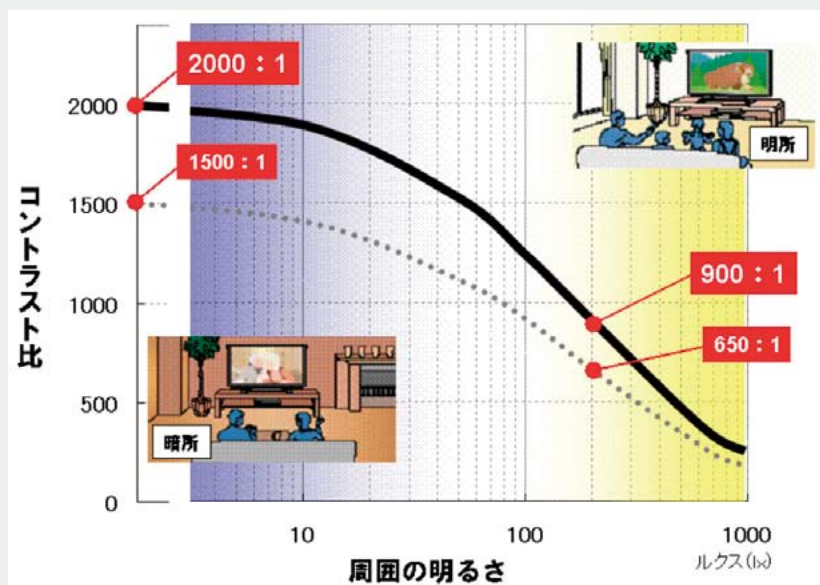

『AQUOSファミリンク』に対応した、AQUOSブルーレイ、AQUOSハイビジョンレコーダや、AQUOSオーディオとHDMIケーブルで接続することにより、機器間の様々な連携操作や連携機能を実現します。

たとえば、レコーダの再生を始めるとAQUOSの画面が自動的にレコーダの映像に切り換わったり、テレビの電源を切ると自動的にレコーダの電源も切れるといった連携が可能です。

図2 倍速液晶技術

図3 コントラスト比vs周囲の明るさ

図1 壁掛け設置図

図4 ファミリンク