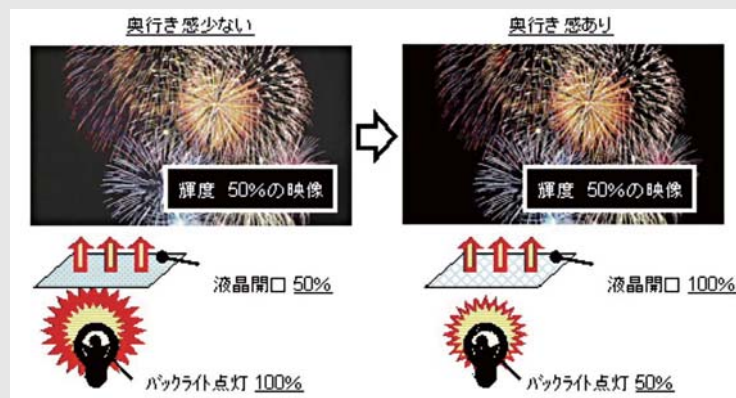

自然でクリアな高音質を再現する「1ビットデジタルアンプ」

デジタル放送専用開発され、高速サンプリングを可能にした「1ビットデジタルアンプ」を採用。当社独自の「高精度1チップΔΣ変調LSI」が、原音のもつ情報量をほぼそのままに伝え、自然でクリアな高音質が楽しめます。

図1 配線例

図2 新スタイル「モーションガイド」

図3 コントラスト