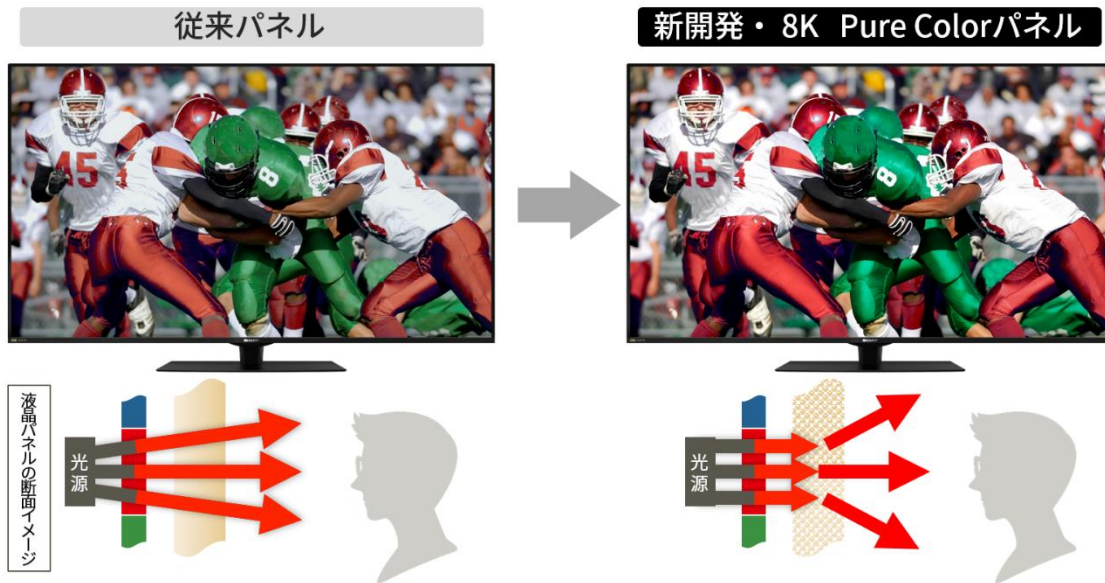

■ 主な特長

1. 8K放送を楽しめるBS8Kチューナーを内蔵。8K放送の録画にも対応

フルハイビジョン（2K）の16倍の解像度を持つ8K放送をリアリティあふれる映像でお楽しみいただけます。専用の外付けUSBハードディスク<8R-C80A1（別売）>を接続しておけば、予約録画はもちろん、視聴中でも8K放送を手軽に録画できます。

また、BS4K・110度CS4Kチューナーを2基、地上・BS・110度CSチューナーを3基内蔵し、4K放送や地上デジタル放送もお楽しみいただけます。4K放送を視聴中に別の4K放送と地上・BS・110度CS放送の2番組を同時に裏録画※4することも可能です。

※4 別売の外付けUSBハードディスク<4R-C40B1>が必要です。

2. 新開発の「8K Pure Colorパネル」を搭載。8K放送がさらに色鮮やかに

1) 新開発の「8K Pure Colorパネル」

光の3原色の純度が高まり、色域が従来の当社4Kテレビ比約16%拡大。色彩表現がさらに豊かになりました。「8K Pure Colorパネル」と8K画像処理エンジン「Medalist Z1」の組み合わせにより、色鮮やか、かつ高精細な映像を映し出します。また本パネルは斜め方向にも幅広く発色するので、さまざまな視聴位置からでも鮮明な映像をお楽しみいただけます。

新開発の「8K Pure Colorパネル」の効果（イメージ）

2) 豊かでリアルな色を表現する技術「リッチカラーテクノロジープロ」

広色域カラーフィルターとLEDバックライトの蛍光体を組み合わせ、新4K8K衛星放送で使用される広い色域（ITU-R BT.2020）を豊かに表示。赤・緑・青色のそれぞれの階調を描き分け、10億色以上の色を表現します。

3) 高透過率液晶と高輝度HDRによる輝き復元「メガコントラスト」

UV²A液晶技術による高い透過率で高輝度を実現しています。映像信号を解析して光源や反射部などの輝き成分を検出。LEDバックライトを部分制御することにより輝きを復元します。