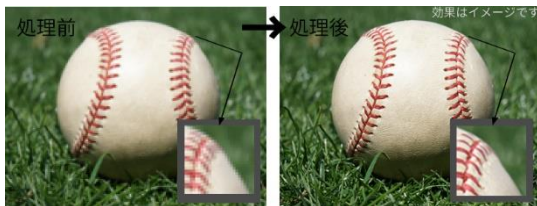

●リアリティ復元アップコンバート