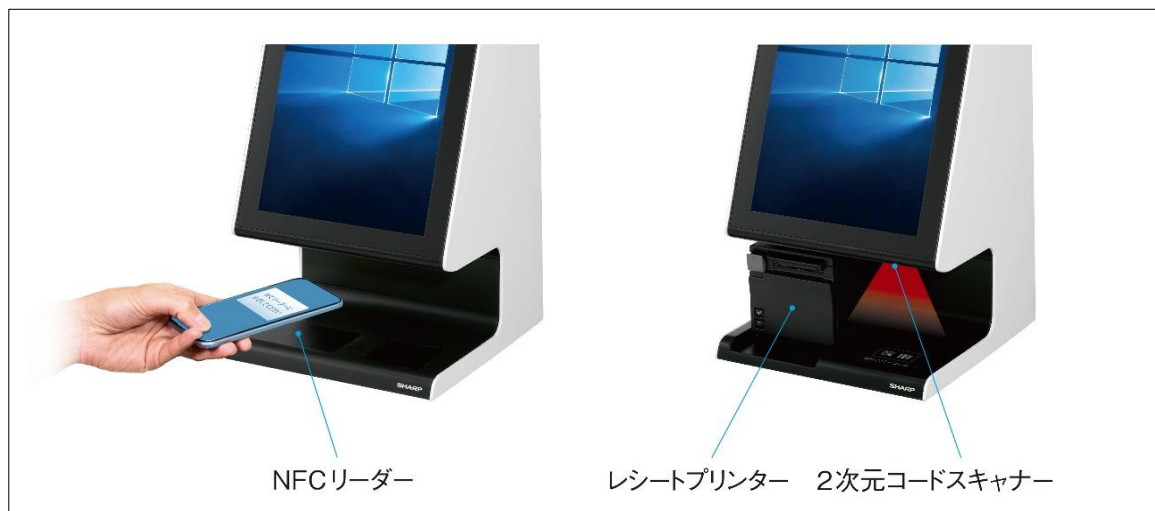

■ 周辺機器（オプション） 一体設置時のイメージ

■ 主な仕様

品名	タッチターミナル	
形名	RZ-A21D	RZ-A21S
CPU	インテル® Celeron® J1900	
OS	Windows® 10 IoT Enterprise 2016 LTSB	
メモリー	標準4GB（最大8GB）	
補助記憶装置	SSD 64GB × 1 (2.5" SSD 1基増設可)	
表示部	数	2（正面、背面）
	画面サイズ	15.6型ワイドTFTカラー液晶
	解像度	1,080 × 1,920ドット（FHD）
	輝度※4	約400cd/m²
インターフェース	USB2.0 × 6、COM × 4、LAN（Ethernet） × 1、 マイク付カメラ専用I/F × 1、アナログRGB × 1（RZ-A21Sのみ）	
外形寸法	幅250 × 奥行274 × 高さ509mm（突起物を除く）	
質量	約8.5kg	約7.5kg

※4 出荷時の標準値です。

- Microsoft、Windowsは米国Microsoft Corporationの米国およびその他の国における登録商標または商標です。
- Windowsの正式名称はMicrosoft Windows operating systemです。
- インテル、Celeronは、アメリカ合衆国およびその他の国におけるインテルコーポレーションまたはその子会社の登録商標または商標です。
- その他、製品名などの固有名詞は、各社の登録商標または商標です。

本製品に関する情報は、以下のウェブサイトでもご覧いただけます。
<https://jp.sharp/business/pos/>