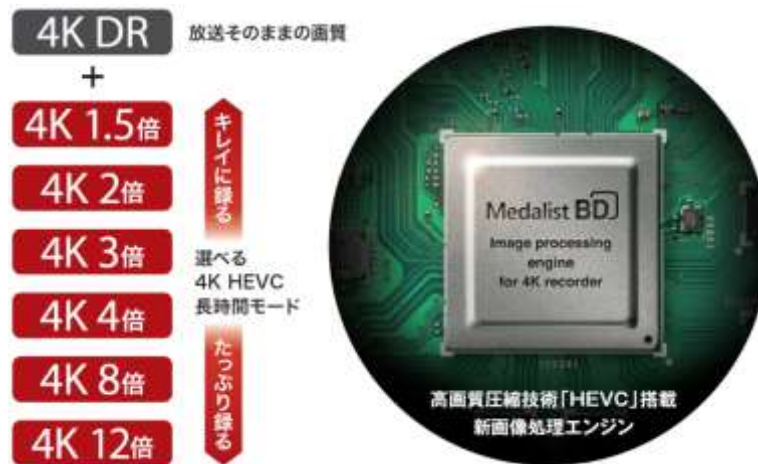

■ 主な特長

1. 新開発エンジン「Medalist BD」を搭載

新4K衛星放送を4K画質のままたっぷり録画できる「2番組同時 4K長時間録画」を実現

新開発エンジン「Medalist BD」を搭載。高画質圧縮技術「HEVC」により、新4K衛星放送を4K画質のまま、2番組同時に長時間モードで録画することが可能となりました。4TBの大容量HDDモデル<4B-C40DT3>であれば、“4K 12倍モード”の録画で最大約3,066時間分をハードディスクに録画できます。

さらに、録画した4K番組は「4K HEVC長時間ダビング」で、4Kの高画質のままブルーレイディスクへたっぷりダビング※5できます。

※5 コピーワンスの番組は、ダビングするとムーブ（移動）と認識され、ハードディスク内のデータは削除されます。DVDへのダビングはできません。当社の4Kレコーダーで録画した4K番組は、当社製以外の機器では再生できない場合があります。また、通常（4K非対応）のBDレコーダーやプレーヤーでは再生できません。

2. 地上デジタル放送を高画質で残せる「2K HEVC長時間ダビング」に対応

地上デジタル放送などのハイビジョン番組を高画質で残せる「2K HEVC長時間ダビング※6」にも対応しました。長時間モード“2.4倍（HEVC）”でも、DR（放送そのままの画質）モードでダビングする場合と同レベル※7の画質でダビングできます。画質劣化が抑えられるので、お気に入りの連続ドラマなどを高画質のまま1枚のブルーレイディスクにまとめて残すことができます。

※6 「2K HEVC長時間ダビング」したブルーレイディスクは、当社製以外の機器では再生できない場合があります。また、通常（4K非対応）のブルーレイレコーダーやプレーヤーでは再生できません。（HEVC方式に対応した4Kレコーダーなどで再生可能ですが、保証するものではありません）

※7 DRモードと全く同じ画質で楽しめるわけではありません。

■地上デジタル放送 長時間モード（2.4倍）仕様比較

	そのまま画質 DR	従来 of 長時間モード 2.4倍[AVC]	2K HEVC長時間モード 2.4倍[HEVC]
ビットレート	17Mbps	10Mbps	10Mbps
記録（圧縮）方式	MPEG2	AVC (H.264)	HEVC (H.265)
記録時間 (2層50GB BD)	約6時間10分	約10時間20分	約10時間20分
画質	放送画質	画質劣化	DRと同レベル