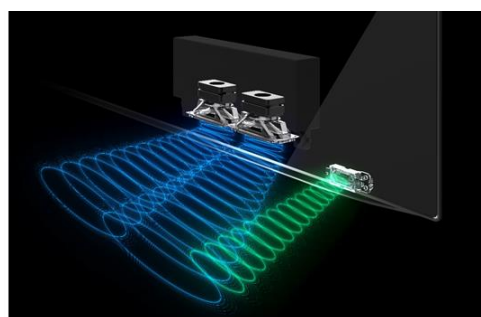

3) メリハリのある明暗描写を実現する独自アルゴリズム「スマートアクティブコントラスト」

映像信号に含まれるシーンごとの輝度情報を解析し、映像フォーマットに合わせて明暗を描き分けます。明部の白飛びや暗部の黒潰れを抑えながら、中間階調のコントラストを鮮明に映し出し、メリハリのある映像を表示します。

■ 「スマートアクティブコントラスト」の効果イメージ

処理前

処理後

3. 声で電源のオン/オフや選局などの操作が可能な「ハンズフリー音声操作」に対応<DS1ライン>

※2 Hybrid Log-Gamma（ハイブリッドログガンマ）方式の略。

- 臨場感豊かな音を届ける高音質設計「FRONT OPEN SOUND SYSTEM PLUS」を採用

当社独自設計のスピーカーネットのないリフレクター構造により、テレビ筐体の薄型化と高音質化の両立を実現。大容量・薄型スピーカーBOXの音声を効率的に画面前方へ導きます（特許取得済）。また、ネオジウムマグネット採用のツイーターを前向きに配置。クリアで伸びやかな高域を再生し、人の声などの聞き取りやすさを高めます。加えて、<DS1ライン>には本体背面にサブウーハーを搭載し、低域から高域まで音声総合出力65W^{※3}の迫力のある高音質を実現します。

<DS1ラインのスピーカー配置/音声出力イメージ>

※3 音声実用最大出力値（JEITA規定）により算出しています。

- 音に包まれるような臨場感が味わえる「音楽ライブ」サウンドモードを新搭載

ボーカルや楽器の音が際立ち、音に包み込まれるような立体感を演出します。オンラインライブなどの音楽番組を臨場感豊かにお楽しみいただけます。

- ・空間全体の音響パワーの変化をとらえて補正する音響補正技術「Eilex PRISM」搭載