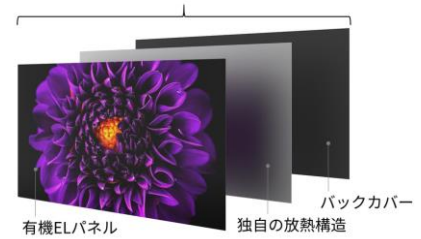

1) 明るく鮮やかな映像を映し出す

当社独自の高輝度「S-Brightパネル」<DS1ライン>

<DS1ライン>には、当社が独自に設計、チューニングした高輝度「S-Brightパネル」を搭載しました。輝度性能に優れた発光素材の採用に加え、有機ELの発光に伴う発熱を効率的に抑える独自構造で、あらゆる映像の輝度を高め、より明るく鮮やかに映し出します。

■ 「S-Brightパネル」の構造イメージ

2) 有機ELパネルの輝度性能を最大限に引き出す独自制御技術