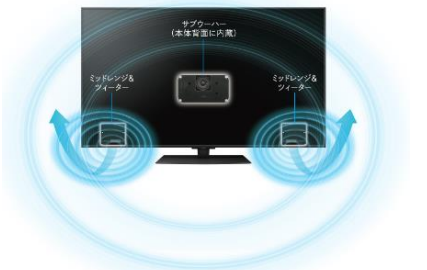

・独自の傾斜構造スピーカーとサブウーハーを搭載した高音質設計「WIDE-AREA SOUND SYSTEM」を採用

ミッドレンジとツイーターユニットを独自の傾斜構造で配置することで、画面の前方向、上下方向の音場再生エリアを広げます。また、大容量のサブウーハーを搭載し、臨場感豊かな迫力あるサウンドをお届けします。