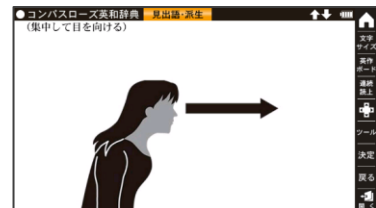

※⁹ 書籍版は現在刊行されておりません。

2. 電子辞書初収録の『コンパスローズ英和辞典』<PW-S2/PW-H2>や、最新版の国語辞典<PW-S2/PW-H2/PW-J2/PW-A2>など、多くの学校で推薦される豊富なコンテンツを収録

電子辞書で初めて『コンパスローズ英和辞典』を収録<PW-S2/PW-H2>。単語の語源から複数の語義への発展過程が分かりやすく図式化された「語義のマッピング」や、ネイティブの感覚を理解しやすい「語のイメージ」など、単語の理解を深めるための工夫が盛り込まれています。たとえば、「capital」に「首都」や「死刑の」という意味がある理由を語源から理解したり、日本語ではどちらも「見る」と訳される「look」と「watch」の使い分けをイメージ図から確認したりできます。

◆コンパスローズ英和辞典

コンパスローズ英和辞典 (研究社)

◆「capital」の語義のマッピング

語源「頭の」からの変化を知ると、「首都」や「死刑の」という意味があることが理解できる

◆「look」と「watch」の語のイメージ look (目を向ける)

【用例】
(見ようとして) 見る
I looked but saw [could see] nothing.
私は目をこらして見たが何も見えなかった。

watch (集中して目を向ける)

【用例】
(動きを) じっと見る
Watch that fish.
あの魚をよく見てごらん。

言葉の本質をとらえた語釈と適切な用例を掲載した『新明解国語辞典 第八版』や言葉の適切な使い方と誤用を詳しく解説した『明鏡国語辞典 第三版』など、多くの学校で推薦される豊富なコンテンツを収録しています。

新明解国語辞典 第八版 (三省堂)

最新版の第八版では、「尖る(とがる)」の意味に③「他人に合わせたり、気がねしたりすることなく、自分を特別の存在と自負して、思うがままに突き進む。」が追加された