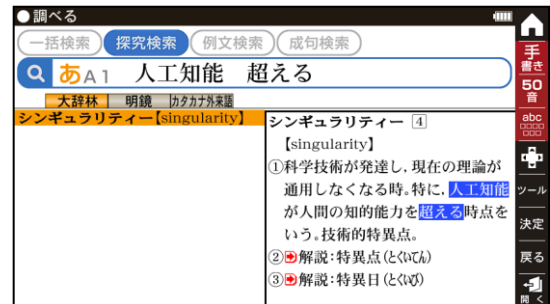

◆『探究学習』の「探究の過程」イメージ※⁸

①～④の探究の過程を繰り返すことで、課題解決能力の育成を目指す『探究学習』

◆新搭載「探究学習」メニュー画面

「探究検索」や役立つコンテンツが選べる専用メニュー

◆「探究検索」画面

「機械学習」や「ファジー論理」など、見出し語を調べるだけでは出会えない知識が見つかる

気になる語を5つまで追加でき、さらに詳しく調べることもできる

◆百科事典や用語集など、多彩なコンテンツから信頼できる情報を収集できる

ブリタニカ国際大百科事典 小項目事典電子辞書版※⁹ (ブリタニカ・ジャパン)

大辞林 4.0 (三省堂)

新明解国語辞典 第八版 (三省堂)

明鏡国語辞典 第三版 (大修館書店)

山川 日本史小辞典 (山川出版社)

日本語大シソーラス 類語検索大辞典 (大修館書店)

※⁸ 『高等学校学習指導要領 (平成30年告示) 解説「総合的な探究の時間編 (平成30年7月)」』(文部科学省) (https://www.mext.go.jp/content/1407196_21_1_1_2.pdf) (2021年10月現在) を加工して作成。

※⁹ 書籍版は現在刊行されておりません。

2. 電子辞書初収録の『コンパスローズ英和辞典』<PW-S2/PW-H2>や、最新版の国語辞典<PW-S2/PW-H2/PW-J2/PW-A2>など、多くの学校で推薦される豊富なコンテンツを収録

電子辞書で初めて『コンパスローズ英和辞典』を収録<PW-S2/PW-H2>。単語の語源から複数の語義への発展過程が分かりやすく図式化された「語義のマッピング」や、ネイティブの感覚を理解しやすい「語のイメージ」など、単語の理解を深めるための工夫が盛り込まれています。たとえば、「capital」に「首都」や「死刑の」という意味がある理由を語源から理解したり、日本語ではどちらも「見る」と訳される「look」と「watch」の使い分けをイメージ図から確認したりできます。