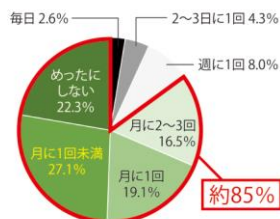

watch (集中して目を向ける)

【用例】
(動きを) じっと見る
Watch that fish.
あの魚をよく見てごらん。

言葉の本質をとらえた語釈と適切な用例を掲載した『新明解国語辞典 第八版』や言葉の適切な使い方と誤用を詳しく解説した『明鏡国語辞典 第三版』など、多くの学校で推薦される豊富なコンテンツを収録しています。

新明解国語辞典 第八版 (三省堂)

最新版の第八版では、「尖る(とがる)」の意味に③「他人に合わせたり、気がねしたりすることなく、自分を特別の存在と自負して、思うがままに突き進む。」が追加された

明鏡国語辞典 第三版 (大修館書店)

正しい意味だけでなく誤った使い方まで確認できる『明鏡国語辞典』も最新版を収録

3. 連続表示約140時間、満充電1回の電気代約0.5円（目安）と便利なリチウムイオン充電電池を採用

繰り返し使える、便利なリチウムイオン充電電池も継続採用しています。満充電1回あたりの電気代約0.5円で、約140時間の連続表示が可能。月3回充電※10したとしても高校3年間に必要な電気代は約54円※11です。

◆繰り返し使えるリチウムイオン充電電池

リチウムイオン
充電式

ACアダプター付属

『ブレーン』の
充電頻度は？

約85%が
月に3回以下※10

※10 シャープ製電子辞書『Brain（ブレーン）』を使用している16～19歳の学生538名へのスマートフォンリサーチによる。約85%が月に3回以下の充電頻度。小数第2位を四捨五入。2021年9月当社調べ。

※11 使用温度25℃、商品同梱のACアダプターを使用し、内蔵充電電池が満充電（6時間）になるまでの消費電力量を17Wh、電気代は約0.5円、電力料金目安単価27円/kWh（税込）〔2014年4月改定〕（家電公取協調べ）から算出。充電時間は使用温度、充電電池の残量などによって変わります。