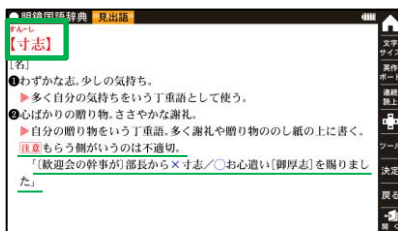

正しい意味だけでなく誤った使い方まで確認できる『明鏡国語辞典』も最新版を収録