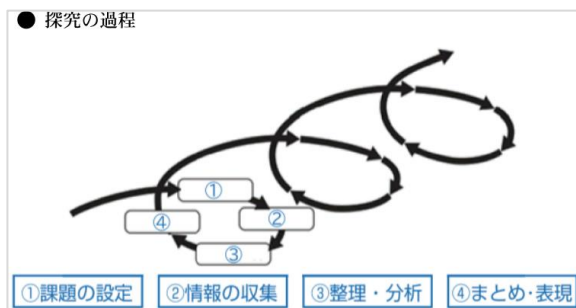

■ 主な特長

1. 『新学習指導要領』で2022年度より必修単位となる『総合的な探究の時間』に役立つ「探究学習」メニューを新搭載<PW-S2/PW-H2/PW-J2>

『探究学習』とは、2022年度以降に高等学校第1学年に入学する生徒から実施される『新学習指導要領』で必修単位となる『総合的な探究の時間』で学ぶ学習活動です。「課題の設定」、「情報の収集」、「整理・分析」、「まとめ・表現」という探究の過程を繰り返すことで、課題解決能力の育成を目指します。

本機は、この学習活動をサポートする「探究学習」メニューを新搭載。「情報収集」や「レポート／発表」を選択するだけで、『ブリタニカ国際大百科事典 小項目事典電子辞書版』や『日本語大シソーラス 類語検索大辞典』など『探究学習』に役立つコンテンツを簡単に確認できます。さらに、見出し語だけでなく説明文中の言葉も検索できる「探究検索」を搭載しました。見出し語検索だけでは知り得なかったであろう知識に触れることで情報の深掘りが可能となります。また、検索語を5つまで追加できるので、検索結果を絞り込んで調べることも可能です。

◆『探究学習』の「探究の過程」イメージ※⁸

①～④の探究の過程を繰り返すことで、課題解決能力の育成を目指す『探究学習』