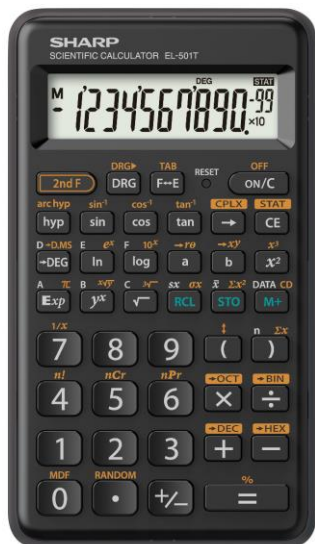

職場や試験会場などにも持参しやすいコンパクトサイズながら、見やすい大型表示を実現

関数電卓<EL-501T>を発売

左：関数電卓<EL-501T>、右：胸ポケットへの収納イメージ

シャープは、胸ポケットに収まりやすいコンパクトサイズながら、見やすい大型表示を実現した関数電卓<EL-501T>を発売します。

本機は、表示画面の大型化により、文字の上下サイズを当社従来機より約25%^{※1}拡大して見やすさを追求するとともに、本体奥行（縦幅）を約12%^{※2}スリム化することで、胸ポケットに収まりやすく持ち運びに便利なコンパクトサイズを実現しました。また、押しやすい大きめサイズのプラスチックキーを採用。桁が多い数値を見やすく区切る「3桁位取り表示」にも対応するなど、職場や試験会場、学校など幅広いシーンで役立ちます。

本機は、関数電卓のエントリーモデルとして建築士や設計士、エンジニア、研究者、学生などさまざまな方にご使用いただけます。

品名	愛称	形名	希望小売価格	発売日	月産台数
関数電卓	ピタゴラス	EL-501T	オープン	2023年6月15日	1,000台

■ 主な特長

1. 文字の上下サイズを当社従来機より約25%拡大した見やすい大型表示
2. 本体奥行（縦幅）を約12%スリム化し、胸ポケットに収まりやすく持ち運びに便利なコンパクトサイズを実現
3. 押しやすい大きめサイズのプラスチックキーを採用

※1 2011年モデル<EL-501J>文字（仮数部）上下サイズ8mmと<EL-501T>10mmとの比較。

※2 2011年モデル<EL-501J>奥行144mmと<EL-501T>127mmとの比較。

【 ホームページ 】 <https://corporate.jp.sharp/>（画像ダウンロード <https://corporate.jp.sharp/press/>）

【 本 社 】 〒590-8522 大阪府堺市堺区匠町1番地

【 お客様お問い合わせ先 】 お客様ご相談窓口 ☎ 0120-303-909

■ 主な仕様

品名	関数電卓
形名	EL-501T
表示	液晶表示
表示桁数	仮数部10桁+指数部2桁
内部演算	仮数部12桁
計算機能	定数計算、パーセント計算、度分秒計算、時間計算、座標変換、角度単位換算、三角関数、双曲線関数、順列・組合せ、階乗、乱数、計算結果丸め機能、統計計算、複素数計算、N進計算、べき乗・べき乗根計算、指数・対数関数
電源	DC 1.5V アルカリボタン電池 LR1130×1個
電池使用時間	約5,000時間 （“55'555.”を連続表示した場合） ・使用環境や使用方法により変動します。
自動節電機能	約7分
使用温度	0~40°C
外形寸法 （幅×奥行×高さ）	72.5 × 127 × 13mm
質量	約68g（電池含む）
付属品	アルカリボタン電池1個（本体内蔵）、ハードケース、取扱説明書