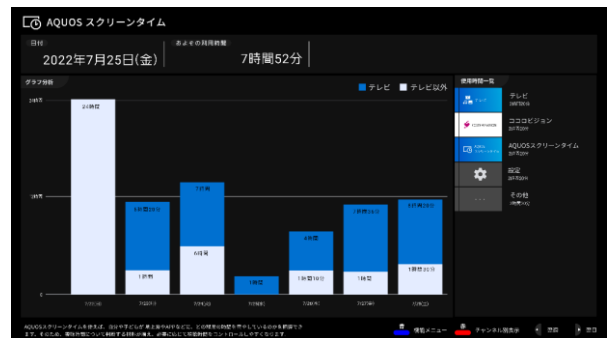

3. 歩数や心拍数、体重、血圧などの変化をわかりやすくグラフで表示する新アプリ「AQUOSヘルスビューアー」を搭載

テレビの大画面を活かしたヘルスケア関連アプリ「AQUOSヘルスビューアー」を新搭載。スマートウォッチや体重計、血圧計などの「Google Fit」対応機器と連携し、各機器が測定した歩数や心拍数、体重、血圧や日々の変化をグラフでテレビの大画面にわかりやすく表示。日々の健康管理をサポートします。

アプリ画面（イメージ）

■ その他の特長

- さまざまな視聴環境下でディスプレイ性能を最大限に引き出し、最適な画質に自動調整する「環境センシング」

人の視覚は、周囲の明るさにより、明暗や色の感じ方が変化します。「環境センシング」は、部屋の明るさに応じて画質を自動で調整。明るい部屋では、見えにくい暗部の階調レベルを上げ、輝度のダイナミックレンジを拡大させることで、視認性を高めます。暗い部屋では、暗部階調をなめらかに調整し、質感を重視した自然な映像に仕上げます。

暗室
映像の質感と輝き感を最適化

明室
明るい外光に負けない描写に最適化

- 放送や動画配信アプリの視聴時間を可視化するアプリ「AQUOSスクリーンタイム」を新搭載

新アプリ「AQUOSスクリーンタイム」を搭載。放送や動画配信アプリなどの視聴時間をグラフでわかりやすく表示します。グラフは単日表示と週間表示に対応しており、過去のデータと比較しながら、視聴時間の変化を確認できます。

アプリ画面（イメージ）

- 照明などの映り込みを抑えながら、つややかな黒を表現する「N-Blackパネル」<FN1/FN2ライン>