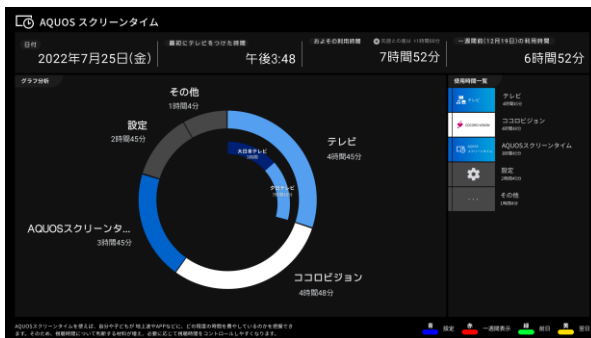

3. 歩数や心拍数、体重、血圧などの変化をわかりやすくグラフで表示する新アプリ「AQUOSヘルスビューアー」を搭載

テレビの大画面を活かしたヘルスケア関連アプリ「AQUOSヘルスビューアー」を新搭載。スマートウォッチや体重計、血圧計などの「Google Fit」対応機器と連携し、各機器が測定した歩数や心拍数、体重、血圧や日々の変化をグラフでテレビの大画面にわかりやすく表示。日々の健康管理をサポートします。

アプリ画面（イメージ）

■ その他の特長

- さまざまな視聴環境下でディスプレイ性能を最大限に引き出し、最適な画質に自動調整する「環境センシング」

人の視覚は、周囲の明るさにより、明暗や色の感じ方が変化します。「環境センシング」は、部屋の明るさに応じて画質を自動で調整。明るい部屋では、見えにくい暗部の階調レベルを上げ、輝度のダイナミックレンジを拡大させることで、視認性を高めます。暗い部屋では、暗部階調をなめらかに調整し、質感を重視した自然な映像に仕上げます。

暗室
映像の質感と輝き感を最適化

明室
明るい外光に負けない描写に最適化

- 放送や動画配信アプリの視聴時間を可視化するアプリ「AQUOSスクリーンタイム」を新搭載

新アプリ「AQUOSスクリーンタイム」を搭載。放送や動画配信アプリなどの視聴時間をグラフでわかりやすく表示します。グラフは単日表示と週間表示に対応しており、過去のデータと比較しながら、視聴時間の変化を確認できます。

アプリ画面（イメージ）

- 照明などの映り込みを抑えながら、つややかな黒を表現する「N-Blackパネル」<FN1/FN2ライン>