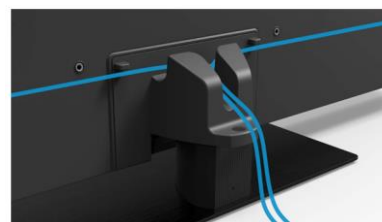

- ・誤操作による大音量を抑制する「最大音量の制限」機能搭載

設定画面（イメージ）

設定後の音量表示

- ・スタンドカバーに再生プラスチックを採用したほか、梱包の容積を削減

- ・回転ロック、ケーブルマネジメント機能搭載の「回転式スタンド」<FN1（75V型を除く）／FN2ライン>

画面をお好みの角度（左右 計30°）に調整できる回転式スタンドを搭載しています。回転ロックができる機構により、ディスプレイ部の意図しない回転を抑制することもできます。また、簡単にケーブル類をまとめることができるケーブルマネジメント機構を採用。正面からケーブルが見えないように設置することができます。