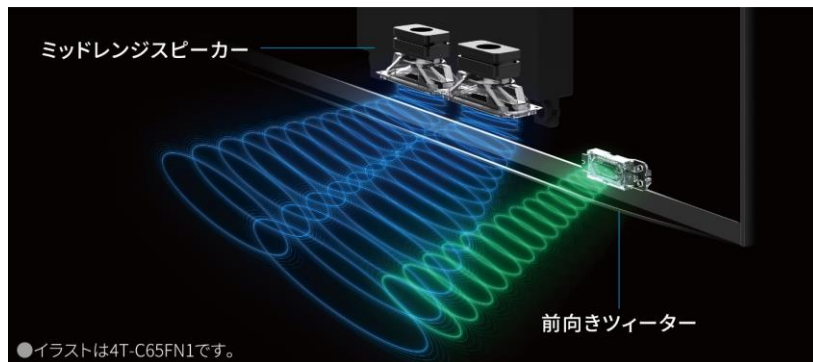

高精細 精細感復元

被写体が本来持っている精細感を推測し、
微細情報を補い、高精細映像に復元。

高精細 リアリティ復元

周囲の画素から被写体が本来持っている
形状を推測し、滑らかな輪郭を復元。

高精細 ネット動画クリア補正

回線状況により解像度が変化するネット動画を
クリアな映像で再現。

明暗表現 スマートアクティブコントラスト

HDR形式など入力フォーマットに応じて
明暗描写を最適化。

明暗表現 輝き復元

撮影時に圧縮された輝き成分を推測し、
光の煌めきや自然界の眩しさをリアルに復元。

色鮮やか リッチカラーテクノロジー

「AIオート」で開発したカラーマッピングで、色彩表
現力が向上。

●<4T-C50FL1/C42FL1>は、リッチカラーテクノロジーに対応していません。

・臨場感豊かな音を届ける高音質設計「FRONT OPEN SOUND SYSTEM PLUS」を採用
<FN1/FN2ライン>

当社独自設計のスピーカーネットのないリフレクター構造により、音を効率的に画面前方へ導きます。また、ツイーターを前向きに配置し、高域から低域まで臨場感豊かな高音質を実現します。

●<FL1ライン>は、2chスピーカー（バスレフ型BOX）を採用しています。

・Dolby Atmos®（ドルビーアトモス）対応

映画館にも採用されている立体音響の音声フォーマット「Dolby Atmos®（ドルビーアトモス）」に対応。まるで劇場にいるような立体音響を、ご家庭で手軽に楽しめます。

・空間全体の音響パワーの変化をとらえて補正する音響補正技術「Eilex PRISM」搭載