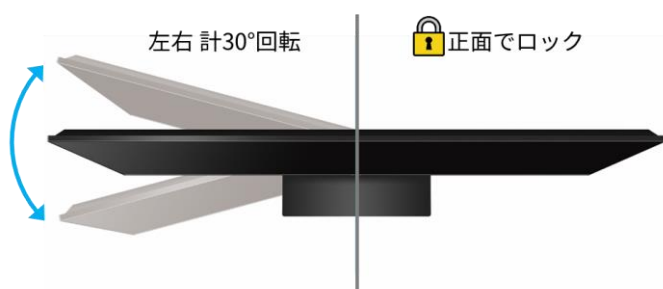

- ・誤操作による大音量を抑制する「最大音量の制限」機能搭載

設定画面（イメージ）

設定後の音量表示

- ・スタンドカバーに再生プラスチックを採用したほか、梱包の容積を削減

- ・回転ロック、ケーブルマネジメント機能搭載の「回転式スタンド」<FN1（75V型を除く）／FN2ライン>

画面をお好みの角度（左右 計30°）に調整できる回転式スタンドを搭載しています。回転ロックができる機構により、ディスプレイ部の意図しない回転を抑制することもできます。また、簡単にケーブル類をまとめることができるケーブルマネジメント機構を採用。正面からケーブルが見えないように設置することができます。