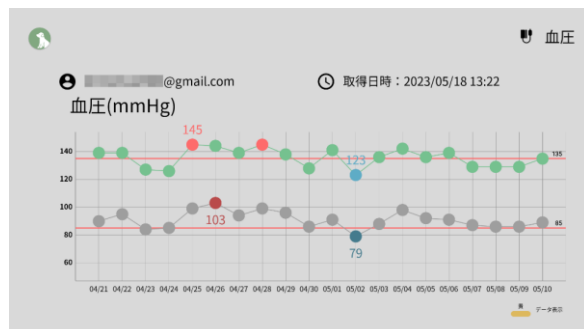

3. 歩数や心拍数、体重、血圧などの変化をわかりやすくグラフで表示する新アプリ「AQUOSヘルスビューアー」を搭載

テレビの大画面を活かしたヘルスケア関連アプリ「AQUOSヘルスビューアー」を新搭載。スマートウォッチや体重計、血圧計などの「Google Fit」対応機器と連携し、各機器が測定した歩数や心拍数、体重、血圧や日々の変化をグラフでテレビの大画面にわかりやすく表示。日々の健康管理をサポートします。

アプリ画面（イメージ）