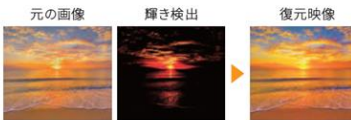

暗室
映像の質感と輝き感を最適化

明室
明るい外光に負けない描写に最適化

- 放送や動画配信アプリの視聴時間を可視化するアプリ「AQUOSスクリーンタイム」を新搭載

新アプリ「AQUOSスクリーンタイム」を搭載。放送や動画配信アプリなどの視聴時間をグラフでわかりやすく表示します。グラフは単日表示と週間表示に対応しており、過去のデータと比較しながら、視聴時間の変化を確認できます。

アプリ画面（イメージ）

- 照明などの映り込みを抑えながら、つややかな黒を表現する「N-Blackパネル」<FN1/FN2ライン>

映像信号に含まれる被写体の動きや輪郭、質感などをリアルタイムで解析し、被写体が本来持っている精細感やコントラスト、色合いの情報を復元します。

高精細 精細感復元

被写体が本来持っている精細感を推測し、
微細情報を補い、高精細映像に復元。

高精細 リアリティ復元

周囲の画素から被写体が本来持っている
形状を推測し、滑らかな輪郭を復元。

高精細 ネット動画クリア補正

回線状況により解像度が変化するネット動画を
クリアな映像で再現。

明暗表現 スマートアクティブコントラスト

HDR形式など入力フォーマットに応じて
明暗描写を最適化。

明暗表現 輝き復元

撮影時に圧縮された輝き成分を推測し、
光の煌めきや自然界の眩しさをリアルに復元。

色鮮やか リッチカラーテクノロジー

「AIオート」で開発したカラーマッピングで、色彩表
現力が向上。

●<4T-C50FL1/C42FL1>は、リッチカラーテクノロジーに対応していません。

・臨場感豊かな音を届ける高音質設計「FRONT OPEN SOUND SYSTEM PLUS」を採用
<FN1/FN2ライン>