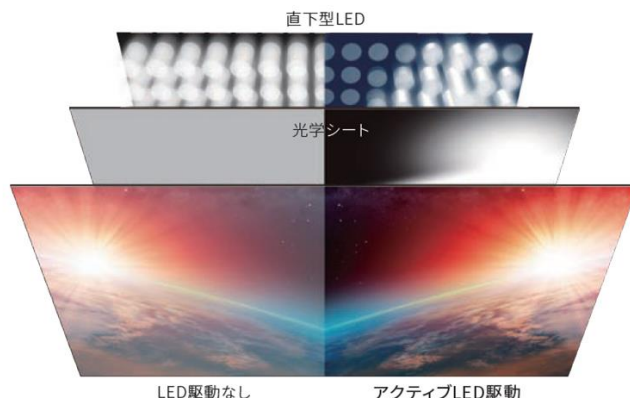

2. 高コントラストを実現する直下型LEDの分割駆動「アクティブLED駆動」〈FN1ライン〉

〈FN1ライン〉には、mini LED バックライトを搭載した『AQUOS XLED』の開発で培ったバックライト制御技術を応用した「アクティブLED駆動」を採用。直下型LEDバックライトの光量をエリアごとに細かく制御し、コントラスト性能を高めました。まばゆいばかりの輝きから締まった黒まで、明暗豊かな映像が楽しめます。