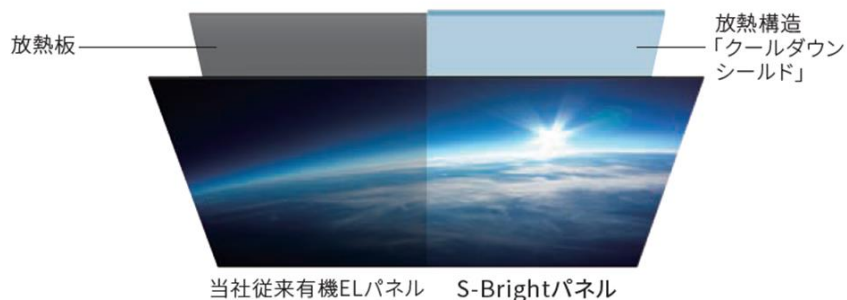

2) 発光の妨げになる熱を効率的に抑える放熱構造「クールダウンシールドII」

熱分散に長けた炭素製の放熱シートとアルミ製の放熱プレートを組み合わせた当社独自の2層式放熱構造「クールダウンシールドII」を採用。発光の妨げになるパネルの温度上昇と温度ムラを効率的に抑えることで、明るいリビングでも高コントラストな映像を表示します。

3) パネルの輝度、色彩性能を最大限引き出す「クライマックスドライブ」回路

有機EL素子の発光量とパネル面の温度分布をリアルタイムに解析し、発光量を画素単位で緻密に制御する「クライマックスドライブ」回路を搭載。「量子ドット有機EL (QD-OLED) パネル」の持つ輝度、色彩性能を最大限引き出します。画面全体が暗いシーンでは、漆黒からきらめきまで緻密に階調を描き、画面全体が明るいシーンでは、色彩豊かな表現力により、鮮烈さとリアリティを兼ね備えた美しい映像を再現します。

「クライマックスドライブ」なしのイメージ

「クライマックスドライブ」ありのイメージ

2. 明暗豊かでダイナミックな映像を映し出す高輝度「S-Brightパネル」 <FQ1ライン>

<FQ1ライン>には、輝度性能に優れた有機EL素子と、発光にともなう発熱を効率的に抑える放熱構造「クールダウンシールド」を組み合わせた高輝度「S-Brightパネル」を採用。また、「S-Brightパネル」の明暗表現力を引き出す「スパークリングドライブ EX」回路により、漆黒の夜空にきらめく花火や星々などを明暗豊かでダイナミックに映し出します。

3. AIプロセッサを採用した画像処理エンジン「Medalist S4X/S4」を搭載。AIが人の顔や空などを検知し、番組のジャンルに合わせて、画質や音質を自動で調整する「AIオート」モード

1) 画質や音質を自動で調整する「AIオート」モード

AIプロセッサを採用した画像処理エンジンが実現する映像モード「AIオート」は、100万以上の映像を学習したAIが、人の顔や空などを高精度で検知。検知結果と、映画やドラマ、スポーツなどの番組のジャンルに合わせて、色彩・明暗・精細感を自動で調整します。画質に加えて音質の自動調整も可能なので、ニュースやドラマでは人の声がより聞き取りやすく、スポーツでは臨場感を高めます。