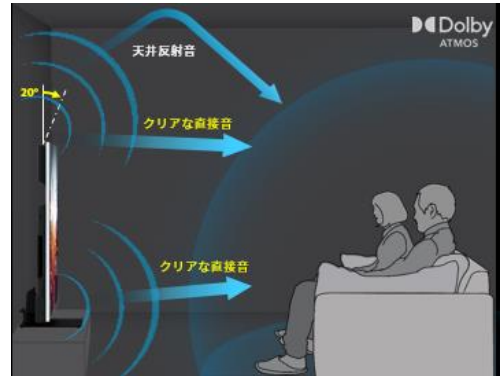

<FQ1ライン>は「Medalist S4」を搭載

2) さまざまな視聴環境下でディスプレイ性能を最大限に引き出し、最適な画質に自動調整する「環境センシング」

人の視覚は、周囲の明るさにより、明暗や色の感じ方が変化します。「環境センシング」は、部屋の明るさに応じて画質を自動で調整。明るい部屋では、見えにくい暗部の階調レベルを上げ、輝度のダイナミックレンジを拡大させることで、視認性を高めます。暗い部屋では、暗部階調をなめらかに調整し、質感を重視した自然な映像に仕上げます。

暗室
映像の質感と輝き感を最適化

明室
明るい外光に負けない描写に最適化

4. 包み込まれるような音声を届ける音響システム「AROUND SPEAKER SYSTEM PLUS」

画面下部に加え、背面上部にツイーターおよびミッドレンジ（ハイトスピーカー）を配置。音の定位が画面中央へ移動し、映像と音声の一体感を生み出します。また、ハイトスピーカーを20°前傾させて音を放出することで、クリアな音質と立体音響を同時に実現しました。立体音響フォーマット「Dolby Atmos」との相乗効果で、包み込まれるような音響体験をお届けします。さらに、<FS1ライン>には、ミッドレンジとサブウーハーに、軽量・小型化した高効率のスピーカーユニット「パワーボイススピーカー」を搭載。高域から低域まで音域特性の異なる5種類11個のスピーカー（最大音声出力85W）を組み合わせることで、豊かな音場をクリアでパワフルに再現します。