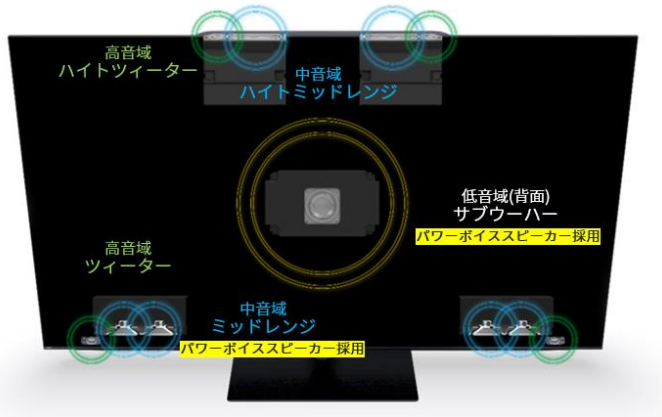

<FQ1ライン>は「Medalist S4」を搭載

2) さまざまな視聴環境下でディスプレイ性能を最大限に引き出し、最適な画質に自動調整する「環境センシング」

人の視覚は、周囲の明るさにより、明暗や色の感じ方が変化します。「環境センシング」は、部屋の明るさに応じて画質を自動で調整。明るい部屋では、見えにくい暗部の階調レベルを上げ、輝度のダイナミックレンジを拡大させることで、視認性を高めます。暗い部屋では、暗部階調をなめらかに調整し、質感を重視した自然な映像に仕上げます。

暗室
映像の質感と輝き感を最適化

明室
明るい外光に負けない描写に最適化

4. 包み込まれるような音声を届ける音響システム「AROUND SPEAKER SYSTEM PLUS」

画面下部に加え、背面上部にツイーターおよびミッドレンジ（ハイトスピーカー）を配置。音の定位が画面中央へ移動し、映像と音声の一体感を生み出します。また、ハイトスピーカーを20°前傾させて音を放出することで、クリアな音質と立体音響を同時に実現しました。立体音響フォーマット「Dolby Atmos」との相乗効果で、包み込まれるような音響体験をお届けします。さらに、<FS1ライン>には、ミッドレンジとサブウーハーに、軽量・小型化した高効率のスピーカーユニット「パワーボイススピーカー」を搭載。高域から低域まで音域特性の異なる5種類11個のスピーカー（最大音声出力85W）を組み合わせることで、豊かな音場をクリアでパワフルに再現します。