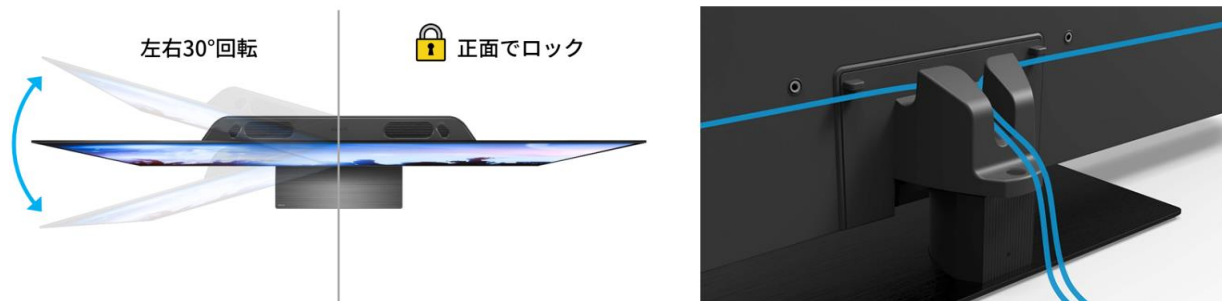

- 誤操作による大音量を抑制する「最大音量の制限」機能搭載

設定画面

設定後の音量表示

・回転ロック、ケーブルマネジメント機構搭載の「回転式スタンド」

画面をお好みの角度（左右30°）に調整できる回転式スタンドを搭載しています。回転ロックができる機構により、ディスプレイ部の意図しない回転を抑制することもできます。また、簡単にケーブル類をまとめることができるケーブルマネジメント機構を採用。正面からケーブルが見えないように設置することができます。