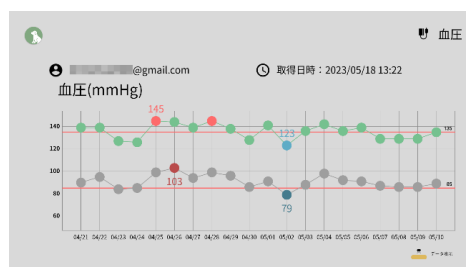

- 歩数や心拍数、体重、血圧などの変化をわかりやすくグラフで表示するアプリ「AQUOSヘルスビューアー」を搭載

テレビの大画面を活かしたヘルスケア関連アプリ「AQUOSヘルスビューアー」を搭載。スマートウォッチや体重計、血圧計などの対応機器と連携し、各機器が測定した歩数や心拍数、体重、血圧や日々の変化をグラフでテレビの大画面にわかりやすく表示。日々の健康管理をサポートします。

アプリ画面（イメージ）

- 放送や動画配信アプリの視聴時間を可視化するアプリ「AQUOSスクリーンタイム」を搭載

アプリ「AQUOSスクリーンタイム」を搭載。放送や動画配信アプリなどの視聴時間をグラフでわかりやすく表示します。グラフは単日表示と週間表示に対応しており、過去のデータと比較しながら、視聴時間の変化を確認できます。

アプリ画面 (イメージ)

- ミラー／カメラアプリ「リビングカメラ」が進化し、YouTube™ とミラーの同時表示に対応※4

ミラー機能で身だしなみを確認したり、リビングで家族写真を撮影できたりするカメラアプリ「リビングカメラ」が進化し、YouTube とミラーの同時表示に対応。ヨガやダンスの動画を大画面で視聴しながら、自身のポーズやフォームの確認ができます。