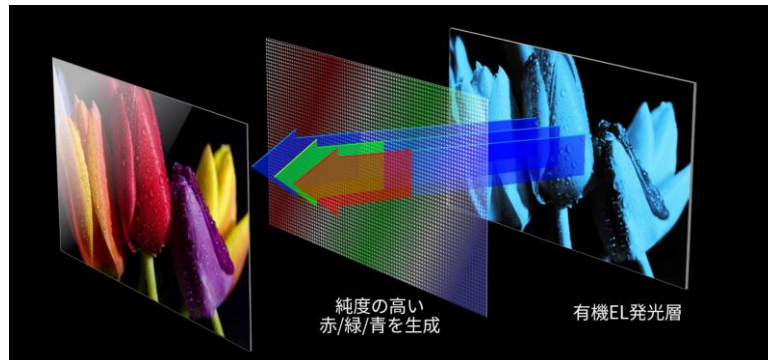

1) 高輝度、広色域、広視野角を実現する「量子ドット有機EL (QD-OLED) パネル」

『AQUOS QD-OLED』<FS1ライン>は、高輝度、広色域、広視野角を実現する「量子ドット有機EL (QD-OLED) パネル」を新たに採用。有機ELの青色光を、量子ドット層で波長変換し純度の高い3原色（赤、緑、青）を生成、多彩な色を再現性高く鮮やかに映し出します。また、広い視野角特性により、テレビの正面だけでなく、斜めからでも美しい映像をお楽しみいただけます。

2) 発光の妨げになる熱を効率的に抑える放熱構造「クールダウンシールドII」

熱分散に長けた炭素製の放熱シートとアルミ製の放熱プレートを組み合わせた当社独自の2層式放熱構造「クールダウンシールドII」を採用。発光の妨げになるパネルの温度上昇と温度ムラを効率的に抑えることで、明るいリビングでも高コントラストな映像を表示します。

3) パネルの輝度、色彩性能を最大限引き出す「クライマックスドライブ」回路

有機EL素子の発光量とパネル面の温度分布をリアルタイムに解析し、発光量を画素単位で緻密に制御する「クライマックスドライブ」回路を搭載。「量子ドット有機EL (QD-OLED) パネル」の持つ輝度、色彩性能を最大限引き出します。画面全体が暗いシーンでは、漆黒からきらめきまで緻密に階調を描き、画面全体が明るいシーンでは、色彩豊かな表現力により、鮮烈さとリアリティを兼ね備えた美しい映像を再現します。