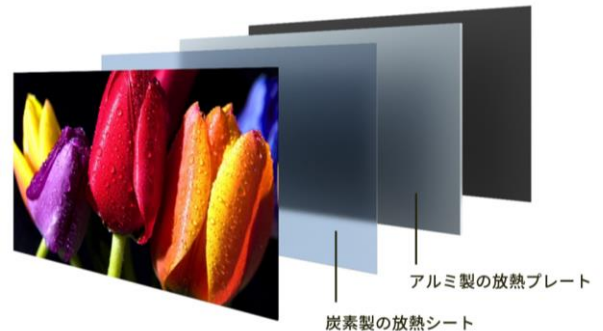

3) パネルの輝度、色彩性能を最大限引き出す「クライマックスドライブ」回路

有機EL素子の発光量とパネル面の温度分布をリアルタイムに解析し、発光量を画素単位で緻密に制御する「クライマックスドライブ」回路を搭載。「量子ドット有機EL (QD-OLED) パネル」の持つ輝度、色彩性能を最大限引き出します。画面全体が暗いシーンでは、漆黒からきらめきまで緻密に階調を描き、画面全体が明るいシーンでは、色彩豊かな表現力により、鮮烈さとリアリティを兼ね備えた美しい映像を再現します。