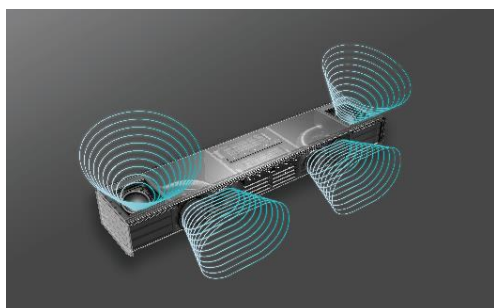

3. 上向きの高スピーカーが聴く人を包み込むような音場を創り出す

スピーカー部には、前面に音を出すフロントスピーカーに加え、上向きの高スピーカーを搭載。高スピーカーは、前向きに20°傾斜させて音を放出することで、音を天井に反響させ、聴く人を包み込むような音場を創り出します。また、フロントスピーカーにバスレフダクト構造を採用。低音域の表現力を高めました。本機1台で没入感ある立体音響が手軽に味わえます。

フロントスピーカーと高スピーカー搭載