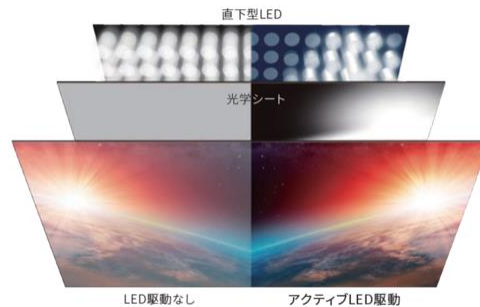

■ その他の特長

・高コントラストを実現する直下型LED分割駆動「アクティブLED駆動」<GN1ライン>

直下型LEDバックライトの光量をエリアごとに細かく制御し、コントラスト性能を高めることで、明暗豊かな映像が楽しめます。

・斜めから見ても高輝度、広色域な映像表現を実現する「N-Black Wideパネル」<75GN1>

・照明などの映り込みを抑えながら、つややかな黒を表現する「N-Blackパネル」<65/55GN1/GN2ライン>

・7スピーカー65W※2の前面開口サウンドシステムで迫力と聞き取りやすさが向上<GN1ライン>

当社独自設計のスピーカーネットのないリフレクター構造により、音を効率的に画面前方へ導く「FRONT OPEN SOUND SYSTEM PLUS」を採用。また、ツイーターを前向きに配置、本体背面にサブウーハーを搭載することで、低域から高域まで臨場感豊かな高音質を実現します。