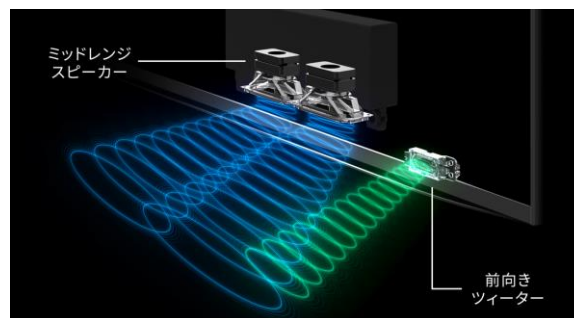

● <GN2ライン>は、4スピーカー 35W「FRONT OPEN SOUND SYSTEM PLUS」を採用しています。

※2 実用最大出力は、JEITA（電子情報技術産業協会）規格による測定値です。

・混雑が少なく快適な通信を実現する次世代規格「Wi-Fi 6E」に対応

・4K/144Hz※3 VRR入力対応のHDMIを2系統搭載<75GN1>。動きの速いゲーム映像をなめらかに表示

※3 <65/55GN1/GN2ライン>は、4K/120Hz VRR入力に対応

・HDMI 2.1規格のVRR、ALLM、eARCに対応

・空間全体の音響パワーの変化をとらえて補正する音響補正技術「Eilex PRISM」搭載

・ブラック背景の新デザイン、ワンボタンで表示サイズを変更できる「4K ビジュアル番組表」(G-GUIDE)

- Google TV のご利用には、Google LLC の利用規約およびプライバシーポリシーへの同意が必要になる場合があります。
- Google TV は、本デバイスのソフトウェア機能の名称であり、Google LLC の商標です。Google、YouTube、YouTube Music は Google LLC の商標です。
- GN1/GN2ラインはEilex International, LLCからの実施権に基づき製造されています。Eilex PRISM、VIR FilterはEilex International, LLCの商標です。
- TiVo、Gガイド、G-GUIDE、およびGガイドロゴは、米国TiVo Corporationおよび/またはその関連会社の日本国内における商標または登録商標です。
- 電子番組表は、米国TiVo Corporationが開発したGガイドを採用しています。
- HDMI、HDMI High-Definition Multimedia Interfaceという語、HDMIのトレードドレスおよびHDMIのロゴは、HDMI Licensing Administrator, Inc.の商標または登録商標です。
- Wi-Fi CERTIFIED™は、Wi-Fi Allianceの商標です。
- Dolby、ドルビー、Dolby Vision IQ、Dolby Atmos、Dolby Audio 及びダブルD記号はドルビーラボラトリーズライセンスングコーポレーションの商標です。