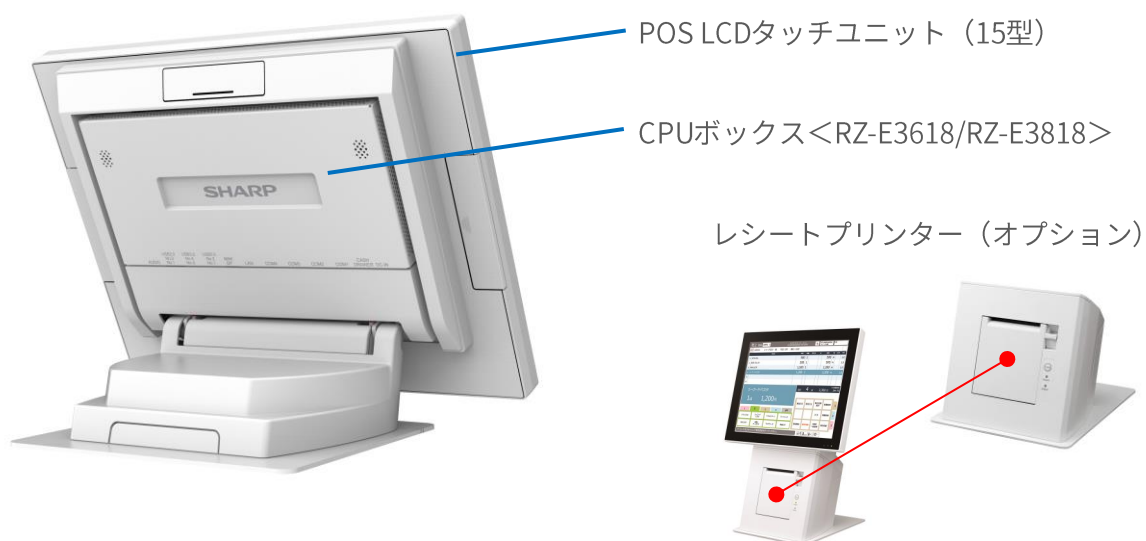

POS^{※1}端末としてはもちろん、注文や受付用セルフ端末としてなど、幅広い用途で活用可能

POSターミナルを発売

●CPUボックス・POS LCDタッチユニットとレシートプリンター（オプション）との一体設置イメージ

●画像はハメコミ合成です。実際の表示とは異なります。

シャープは、接客方法や設置場所に応じて、幅広い用途で活用可能なPOSターミナルを本年7月下旬に発売します。

本機は、CPUやメモリーなどを一体化したCPUボックス<RZ-E3618/RZ-E3818>と、タッチパネル機能付きカラー液晶を搭載したPOS LCDタッチユニット（15型）、レシートプリンター（オプション）を組み合わせ、接客方法や設置場所に応じたシステム構成が可能です。小売店などのPOS端末としてはもちろん、飲食店やクリニックなどにおける注文・受付用セルフ端末としてもご利用いただけます。レシートプリンターは一体設置が可能なので、限られたスペースにもすっきりと設置できます。

品名	形名	価格	発売時期	月産台数
CPUボックス	RZ-E3618	オープン	2024年7月下旬	200台
	RZ-E3818			
POS LCDタッチユニット（15型）	RZ-E3L5U			200台
レシートプリンター	RZ-E3PRU			200台

■ 主な特長

- 接客方法や設置場所に応じたシステム構成が可能で、POS端末のほか、注文・受付用セルフ端末としても活用可能
- 負荷の大きい販売データの集計や在庫管理などを高速で処理可能な高性能CPUを搭載
- SSDの増設に対応<RZ-E3818>。2基目のSSDにデータを複製することでデータの消失リスクを低減

【 本 社 】 〒590-8522 大阪府堺市堺区匠町1番地

【 お客様お問い合わせ先 】 スマートビジネスソリューション事業本部

ワークプレイスイノベーション事業部 システムソリューション推進部 (050) 5530-3898

■ 利用シーン

■ 商品構成

■ 主な仕様

品名	CPUボックス	
形名	RZ-E3618	RZ-E3818
CPU	Intel Atom® x7211E 2コア、最大2.9GHz	Intel Atom® x7425E 4コア、最大2.7GHz
OS	Windows® 10 IoT Enterprise 2021 LTSC (64bit)	
メインメモリー	標準4GB (最大16GB*4) ×1スロット SO-DIMM DDR4	標準8GB (最大16GB*4) ×1スロット SO-DIMM DDR4
補助記憶装置	SSD 128GB×1基	SSD 128GB×1基 (1基増設可。増設時RAID1設定可。)
インターフェース	LAN×1 (10/100/1000Mbps) COM×4 (内2CHは5V/12V電源供給可能) USB-A 3.0×4, USB-A 2.0×2 Mini DisplayPort×1 磁気カードリーダー用×1 ドローア用×1 AUDIO出力×1	
質量	約0.5kg	

※4 標準メモリーからの差し替えが必要です。RZ-E3618は、8GBまたは16GBメモリーへの交換が可能です。

品名	POS LCDタッチユニット
形名	RZ-E3L5U
ディスプレイ	15型TFTカラー液晶
タッチパネル	静電容量型10点对応タッチパネル、フルフラット
輝度	約350cd/m ² ※5
外形寸法 (幅×奥行き×高さ)	360 × 224 × 291mm (突起物を除く。本体部ゴム足含む)
質量	約5kg